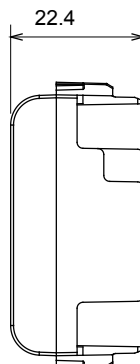

Ampia gamma di apparecchi di comando, di prese per il prelievo di energia (conformi agli standard nazionali e internazionali), per il prelievo di segnale, per il controllo del clima, per la gestione del comfort, per la segnalazione degli allarmi tecnici, per la gestione dell'illuminazione di emergenza. I dispositivi modulari ChoruSmart sono disponibili in cinque colori, bianco lucido, bianco satinato, natural beige, nero satinato e titanio verniciato e in diverse dimensioni, da 1/2, 1, 2 e 3 moduli. Grazie ai supporti di fissaggio per scatole rettangolari, quadrate e tonde, è possibile creare infinite combinazioni con la gamma delle placche ChoruSmart.

Categoria	Copriforo	Colore	Avorio
Descrizione	1 posto	Norma di riferimento	EN 60669-1
Termopressione con biglia	125 °C	Resistenza al filo incandescente	850 °C
N. moduli	1	Materiale	Tecnopolimero

### DIMENSIONALE

### SIMBOLOGIA TECNICA