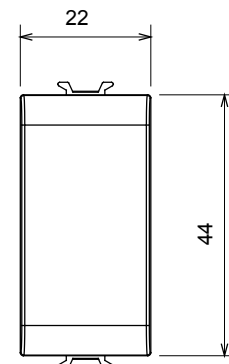

Categoria	Copriforo	Colore	Avorio
Descrizione	1 posto	Norma di riferimento	EN 60669-1
Termopressione con biglia	125 °C	Resistenza al filo incandescente	850 °C
N. moduli	1	Materiale	Tecnopolimero

### DIMENSIONALE