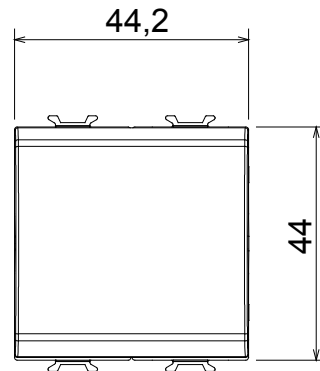

Categoria	Pulsante	Tasto	Con lente neutra sostituibile
Colore	Avorio	Descrizione	1P NA - 16 A illuminabile
Tensione	250 V ac	Norma di riferimento	EN 60669-1
Tenuta alla tensione di prova	2000 V a 50 Hz per 1 minuto	Resistenza di isolamento	> 5 MOhm
Morsetti di cablaggio	A vite	Funzionam. prolungato interrupt. (N. camb. posiz.)	40.000 a In 250 V ac cosφ=0,6
Termopressione con biglia	125 °C	Resistenza al filo incandescente	850 °C
Tenuta morsetti a trazione dei cavi	> 50 N	Capacità serraggio morsetti cavi flessibili (mm²)	min. 0,75 - max. 2x4
Capacità serraggio morsetti cavi rigidi (mm²)	min. 0,5 - max. 2x2,5	N. moduli	2
Materiale	Tecnopolimero		

### DIMENSIONALE