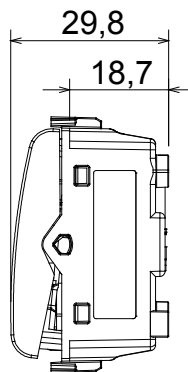

Categoria	Pulsante	Tasto	Con lente neutra sostituibile
Colore	Avorio	Descrizione	1P NA - 16 A illuminabile
Tensione	250 V ac	Norma di riferimento	EN 60669-1
Tenuta alla tensione di prova	2000 V a 50 Hz per 1 minuto	Resistenza di isolamento	> 5 MOhm
Morsetti di cablaggio	A vite	Funzionam. prolungato interrupt. (N. camb. posiz.)	40.000 a In 250 V ac cosφ=0,6
Termopressione con biglia	125 °C	Resistenza al filo incandescente	850 °C
Tenuta morsetti a trazione dei cavi	> 50 N	Capacità serraggio morsetti cavi flessibili (mm²)	min. 0,75 - max. 2x4
Capacità serraggio morsetti cavi rigidi (mm²)	min. 0,5 - max. 2x2,5	N. moduli	2
Materiale	Tecnopolimero		

### DIMENSIONALE