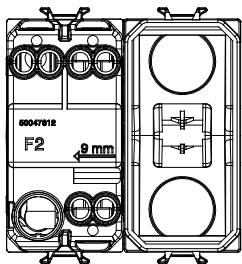

Ampla gamma di apparecchi di comando, di prese per il prelievo di energia (conformi agli standard nazionali e internazionali), per il prelievo di segnale, per il controllo del clima, per la gestione del comfort, per la segnalazione degli allarmi tecnici, per la gestione dell'illuminazione di emergenza. I dispositivi modulari ChoruSmart sono disponibili in cinque colori, bianco lucido, bianco satinato, natural beige, nero satinato e titanio verniciato e in diverse dimensioni, da 1/2, 1, 2 e 3 moduli. Grazie ai supporti di fissaggio per scatole rettangolari, quadrate e tonde, è possibile creare infinite combinazioni con la gamma delle placche ChoruSmart.

Categoria	Pulsante	Tasto	Con lente neutra sostituibile
Colore	Avorio	Descrizione	1P NA - 16 A illuminabile
Tensione	250 V ac	Norma di riferimento	EN 60669-1
Tenuta alla tensione di prova	2000 V a 50 Hz per 1 minuto	Resistenza di isolamento	> 5 MOhm
Morsetti di cablaggio	A vite	Funzionam. prolungato interrupt. (N. camb. posiz.)	40.000 a In 250 V ac cosφ=0,6
Termopressione con biglia	125 °C	Resistenza al filo incandescente	850 °C
Tenuta morsetti a trazione dei cavi	> 50 N	Capacità serraggio morsetti cavi flessibili (mm²)	min. 0,75 - max. 2x4
Capacità serraggio morsetti cavi rigidi (mm²)	min. 0,5 - max. 2x2,5	N. moduli	2
Materiale	Tecnopolimero		

### DIMENSIONALE