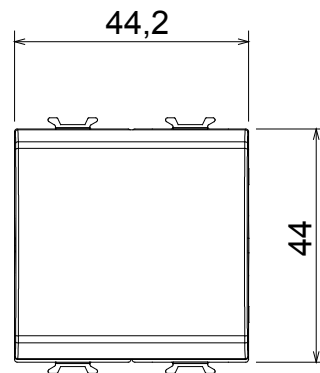

Ampla gamma di apparecchi di comando, di prese per il prelievo di energia (conformi agli standard nazionali e internazionali), per il prelievo di segnale, per il controllo del clima, per la gestione del comfort, per la segnalazione degli allarmi tecnici, per la gestione dell'illuminazione di emergenza. I dispositivi modulari ChoruSmart sono disponibili in cinque colori, bianco lucido, bianco satinato, natural beige, nero satinato e titanio verniciato e in diverse dimensioni, da 1/2, 1, 2 e 3 moduli. Grazie ai supporti di fissaggio per scatole rettangolari, quadrate e tonde, è possibile creare infinite combinazioni con la gamma delle placche ChoruSmart.

Categoria	Pulsante	Tasto	Con diffusore
Colore	Avorio	Descrizione	1P NA - 16 A illuminabile
Tensione	250 V ac	Norma di riferimento	EN 60669-1
Tenuta alla tensione di prova	2000 V a 50 Hz per 1 minuto	Resistenza di isolamento	> 5 MOhm
Morsetti di cablaggio	A vite	Funzionam. prolungato interrupt. (N. camb. posiz.)	40.000 a In 250 V ac cosφ=0,6
Termopressione con biglia	125 °C	Resistenza al filo incandescente	850 °C
Tenuta morsetti a trazione dei cavi	> 50 N	Capacità serraggio morsetti cavi flessibili (mm²)	min. 0,75 - max. 2x4
Capacità serraggio morsetti cavi rigidi (mm²)	min. 0,5 - max. 2x2,5	N. moduli	2
Materiale	Tecnopolimero		

DIMENSIONALE

SIMBOLOGIA TECNICA

MARCHI/APPROVAZIONI