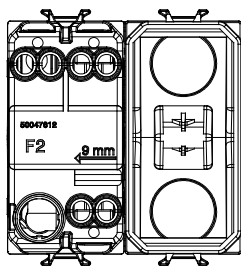

Ampla gamma di apparecchi di comando, di prese per il prelievo di energia (conformi agli standard nazionali e internazionali), per il prelievo di segnale, per il controllo del clima, per la gestione del comfort, per la segnalazione degli allarmi tecnici, per la gestione dell'illuminazione di emergenza. I dispositivi modulari ChoruSmart sono disponibili in cinque colori, bianco lucido, bianco satinato, natural beige, nero satinato e titanio verniciato e in diverse dimensioni, da 1/2, 1, 2 e 3 moduli. Grazie ai supporti di fissaggio per scatole rettangolari, quadrate e tonde, è possibile creare infinite combinazioni con la gamma delle placche ChoruSmart.

Categoria	Pulsante	Tasto	Con diffusore
Colore	Avorio	Descrizione	1P NA - 16 A illuminabile
Tensione	250 V ac	Norma di riferimento	EN 60669-1
Tenuta alla tensione di prova	2000 V a 50 Hz per 1 minuto	Resistenza di isolamento	> 5 MOhm
Morsetti di cablaggio	A vite	Funzionam. prolungato interrupt. (N. camb. posiz.)	40.000 a In 250 V ac cosφ=0,6
Termopressione con biglia	125 °C	Resistenza al filo incandescente	850 °C
Tenuta morsetti a trazione dei cavi	> 50 N	Capacità serraggio morsetti cavi flessibili (mm²)	min. 0,75 - max. 2x4
Capacità serraggio morsetti cavi rigidi (mm²)	min. 0,5 - max. 2x2,5	N. moduli	2
Materiale	Tecnopolimero		

DIMENSIONALE

SIMBOLOGIA TECNICA

MARCHI/APPROVAZIONI