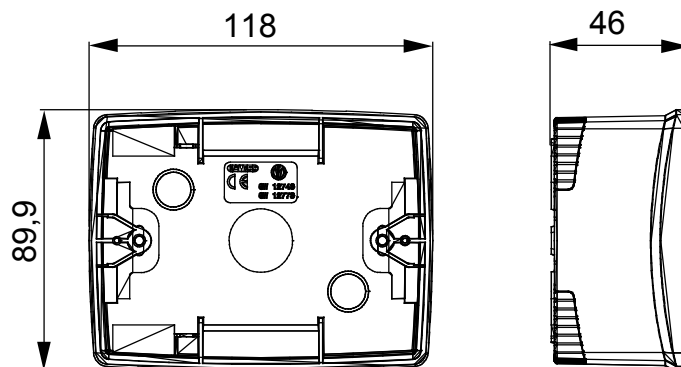

Gamma di plance da tavolo, scatole da parete e contenitori autoportanti vuoti da parete, adatte per l'alloggiamento dei dispositivi modulari ChorusSmart. Le plance e le scatole da parete, disponibili nei colori bianco e nero, vanno completate con supporto ChorusSmart e placche One. I contenitori autoportanti, disponibili nel colore grigio RAL 7035, si caratterizzano nelle versioni con grado di protezione IP40 e IP55: entrambi sono provvisti di pretranciati sfondabili, inoltre la versione stagna è fornita di portella con membrana trasparente anti-UV. Scatole e contenitori autoportanti sono predisposti per il fissaggio del morsetto di terra.

Descrizione	3 posti	Colore	Nero satinato
Caratteristiche	Halogen free	Supporto	GW16803
Adatta per placche	ONE	Coppia serraggio viti	0.8 Newton/metri
Dim. esterne BxHxP (mm)	118x90x46	Glow wire test	650 °C
Termopressione con biglia	70 °C	Norma di riferimento	EN 60670-1
Temperatura di installazione	-5 +60 °C	Codice Electrocod	0212

### DIMENSIONALE