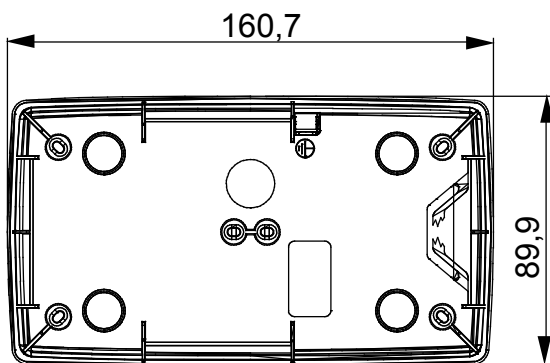

Gamma di plance da tavolo, scatole da parete e contenitori autoportanti vuoti da parete, adatte per l'alloggiamento dei dispositivi modulari ChorusSmart. Le plance e le scatole da parete, disponibili nei colori bianco e nero, vanno completate con supporto ChorusSmart e placche One. I contenitori autoportanti, disponibili nel colore grigio RAL 7035, si caratterizzano nelle versioni con grado di protezione IP40 e IP55: entrambi sono provvisti di pretranciati sfondabili, inoltre la versione stagna è fornita di portella con membrana trasparente anti-UV. Scatole e contenitori autoportanti sono predisposti per il fissaggio del morsetto di terra.

Descrizione	2+2 posti	Tipo	Verticale
Colore	Bianco satinato	Caratteristiche	Halogen free
Supporto	GW16822	Adatta per placche	ONE International
Coppia serraggio viti	0.8 Newton/metri	Dim. esterne BxHxP (mm)	90x161x46
Glow wire test	650 °C	Termopressione con biglia	70 °C
Norma di riferimento	EN 60670-1	Temperatura di installazione	-5 +60 °C
Codice Electrocod	0110		

### DIMENSIONALE

### SIMBOLOGIA TECNICA

**GWT**

650 °C

70 °C

INSTALLAZIONE

min

max