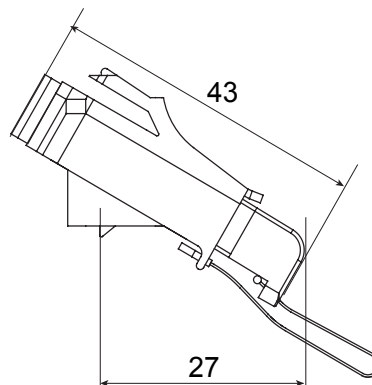

Categoria	Bussola ottica angolata	Materiale	Corpo in plastica, manicotto in ceramica
Colore	Verde RAL 6018	Caratteristiche	Simplex, monomodale
Per connettori	SC/APC	Tipo	Femmina/Femmina
Compatibile	Keystone Jack	Inclinazione	40°
Dotazioni	Tappo di sicurezza imperdibile		

DIMENSIONALE

MARCHI/APPROVAZIONI