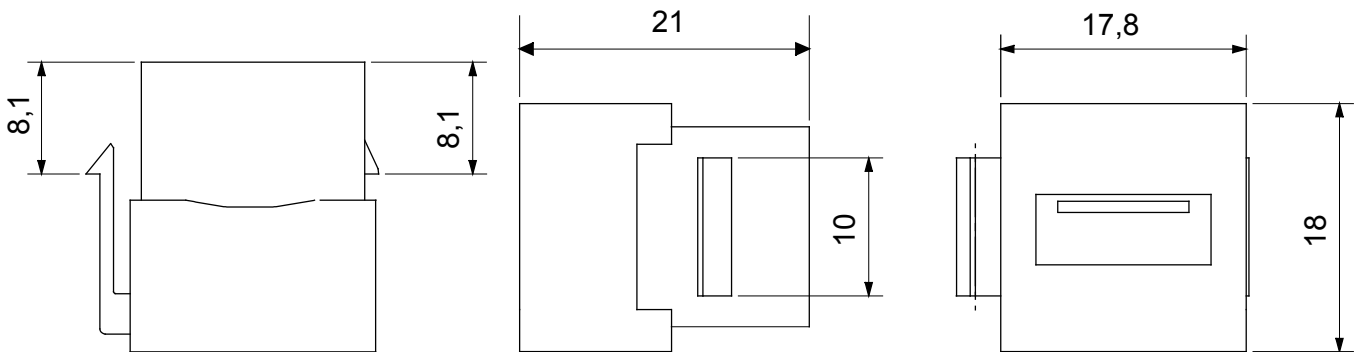

Sistema completo per la connessione e la distribuzione di reti LAN in ambito residenziale e terziario. La gamma comprende soluzioni per la fibra ottica, quadri da parete, armadi da pavimento e prodotti per il cablaggio in rame. Per cablare reti in rame, Data Center propone connettori RJ45 e accoppiatori HDMI e USB adatti per le serie civili Gewiss, cordoni di permutazione e cavi UTP e FTP, offrendo flessibilità installativa e semplicità di cablaggio.

Categoria	Presenza dati	Descrizione	Accoppiatore USB
Tipo	Femmina/Femmina - Tipo A	Compatibile	Keystone Jack
Materiale	Tecnopolimero	Codice Electrocod	3722

### DIMENSIONALE