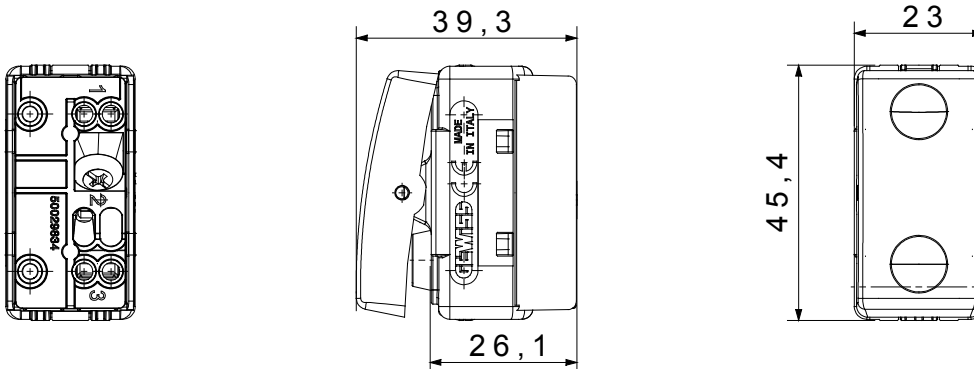

I dispositivi modulari System offrono la possibilità di creare infinite combinazioni frutti-placche, grazie ad una gamma completa in grado di soddisfare ogni esigenza estetica, funzionale ed installativa. Colore e finitura: nero satinato, elegante e di classe. Ideali per soluzioni da incasso (per scatole rettangolari o quadrate), da parete e per applicazioni speciali. La linea comprende comandi, prese, protezioni, segnalatori, connettori e dispositivi per il controllo, la sicurezza e il comfort dell'abitazione.

Categoria	Pulsante	Tasto	Con simbolo
Simbolo	Luce	Colore	Nero
Descrizione	1P NA - 10 A	Tensione	250 V ac
Unità di segnalazione	-	Norma di riferimento	EN 60669-1
Tenuta alla tensione di prova	2000 V a 50 Hz per 1 minuto	Resistenza di isolamento	> 5 MOhm
Morsetti di cablaggio	A vite	Funzionam. prolungato interrupt. (N. camb. posiz.)	40.000 a In 250 V ac cosφ=0,6
Termopressione con biglia	125 °C	Resistenza al filo incandescente	850 °C
Tenuta morsetti a trazione dei cavi	> 50 N	Capacità serraggio morsetti cavi flessibili (mm ²)	min. 0,75 - max. 2x4
Capacità serraggio morsetti cavi rigidi (mm ²)	min. 0,5 - max. 2x2,5	N. moduli SYSTEM	1
Materiale	Tecnopolimero	Codice Electrocod	0130

DIMENSIONALE

SIMBOLOGIA TECNICA

MARCHI/APPROVAZIONI