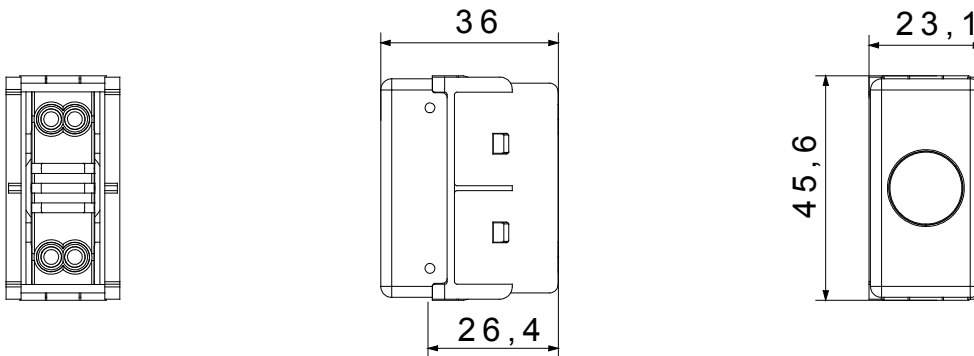

I dispositivi modulari System offrono la possibilità di creare infinite combinazioni frutti-placche, grazie ad una gamma completa in grado di soddisfare ogni esigenza estetica, funzionale ed installativa. Colori e finiture: bianco lucido, luminoso e versatile e nero satinato, elegante e di classe. Ideali per soluzioni da incasso (per scatole rettangolari o quadrate), da parete e per applicazioni speciali. La linea comprende comandi, prese, protezioni, segnalatori, connettori e dispositivi per il controllo, la sicurezza e il comfort dell'abitazione. Il materiale viene fornito privo di lampada. Lampada compatibile: a siluro tipo S6x31mm e S6,3x28mm (max 2W)

Diffusore tipo	Piano	Diffusore colore	Azzurro
Diffusore significato	Specifico	Attacco per lampada	A siluro
Norma di riferimento	EN 62094-1	Colore	Bianco
N. moduli SYSTEM	1	Materiale	Tecnopolimero
Codice Electrocod	0132		

DIMENSIONALE

MARCHI/APPROVAZIONI