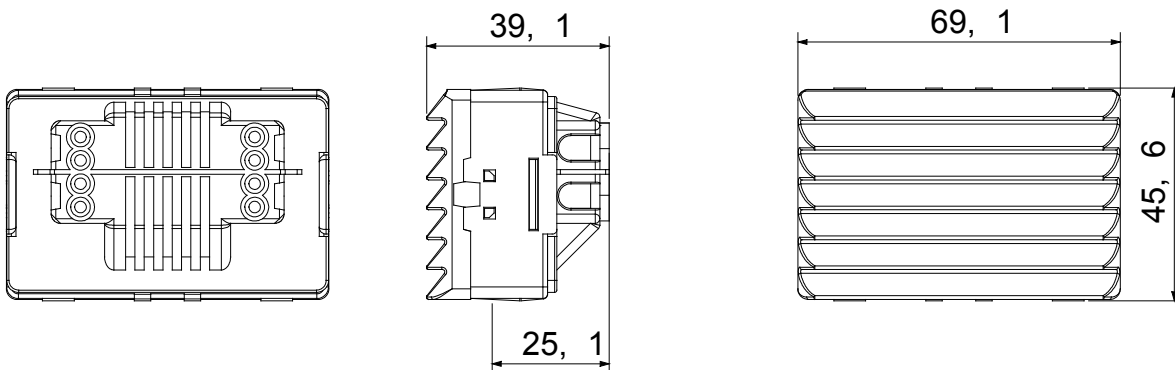

I dispositivi modulari System offrono la possibilità di creare infinite combinazioni frutti-placche, grazie ad una gamma completa in grado di soddisfare ogni esigenza estetica, funzionale ed installativa. Colore e finitura: bianco lucido, luminoso e versatile. Ideali per soluzioni da incasso (per scatole rettangolari o quadrate), da parete e per applicazioni speciali. La linea comprende comandi, prese, protezioni, segnalatori, connettori e dispositivi per il controllo, la sicurezza e il comfort dell'abitazione.

Diffusore colore	Azzurro	Attacco per lampada	Siluro S6x36 mm
N. moduli SYSTEM	3	Categoria	Serie System
Tipologia	Segnalazione	Colore	Bianco
Descrizione	Lampada segnapasso	Morsetti di cablaggio	A vite
Norma di riferimento	EN 62094-1		

DIMENSIONALE

MARCHI/APPROVAZIONI