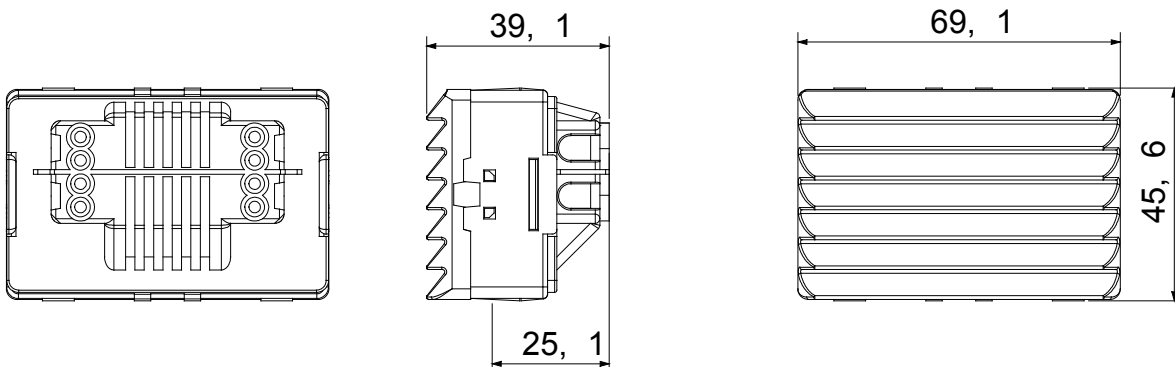

I dispositivi modulari System offrono la possibilità di creare infinite combinazioni frutti-placche, grazie ad una gamma completa in grado di soddisfare ogni esigenza estetica, funzionale ed installativa. Colore e finitura: bianco lucido, luminoso e versatile. Ideali per soluzioni da incasso (per scatole rettangolari o quadrate), da parete e per applicazioni speciali. La linea comprende comandi, prese, protezioni, segnalatori, connettori e dispositivi per il controllo, la sicurezza e il comfort dell'abitazione.

|                      |                    |                       |                 |
|----------------------|--------------------|-----------------------|-----------------|
| Diffusore colore     | Rosso              | Attacco per lampada   | Siluro S6x36 mm |
| N. moduli SYSTEM     | 3                  | Categoria             | Serie System    |
| Tipologia            | Segnalazione       | Colore                | Bianco          |
| Descrizione          | Lampada segnapasso | Morsetti di cablaggio | A vite          |
| Norma di riferimento | EN 62094-1         |                       |                 |

### DIMENSIONALE