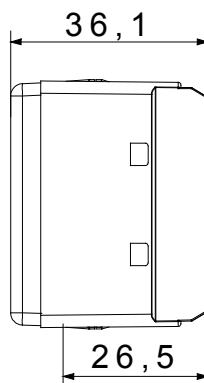

Diffusore tipo	Piano	Diffusore colore	Rosso/Verde
Tensione lampada	230 V ac	Norma di riferimento	EN 62094-1
Colore	Bianco	N. moduli SYSTEM	1
Codice Electrocod	0132		

DIMENSIONALE

MARCHI/APPROVAZIONI