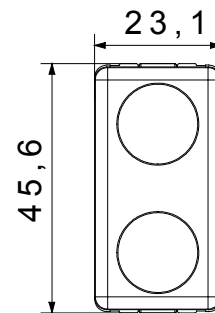

Diffusore tipo	Piano	Diffusore colore	Rosso/Verde
Tensione lampada	230 V ac	Norma di riferimento	EN 62094-1
Colore	Bianco	N. moduli SYSTEM	1
Codice Electrocod	0132		

DIMENSIONALE

MARCHI/APPROVAZIONI