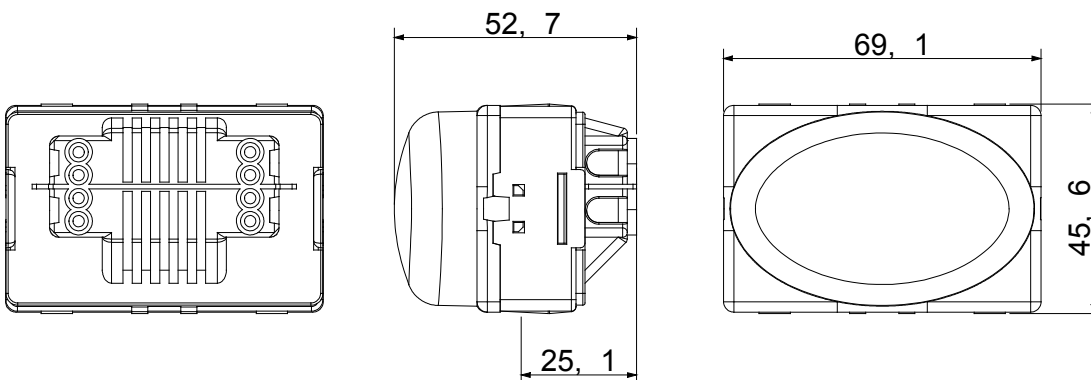

I dispositivi modulari System offrono la possibilità di creare infinite combinazioni frutti-placche, grazie ad una gamma completa in grado di soddisfare ogni esigenza estetica, funzionale ed installativa. Colore e finitura: bianco lucido, luminoso e versatile. Ideali per soluzioni da incasso (per scatole rettangolari o quadrate), da parete e per applicazioni speciali. La linea comprende comandi, prese, protezioni, segnalatori, connettori e dispositivi per il controllo, la sicurezza e il comfort dell'abitazione.

Diffusore colore	Opale	Attacco per lampada	Siluro S6x36 mm
N. moduli SYSTEM	3	Categoria	Serie System
Tipologia	Segnalazione	Colore	Bianco
Descrizione	Lampada segnapasso sporgente	Morsetti di cablaggio	A vite
Norma di riferimento	EN 62094-1		

DIMENSIONALE

MARCHI/APPROVAZIONI