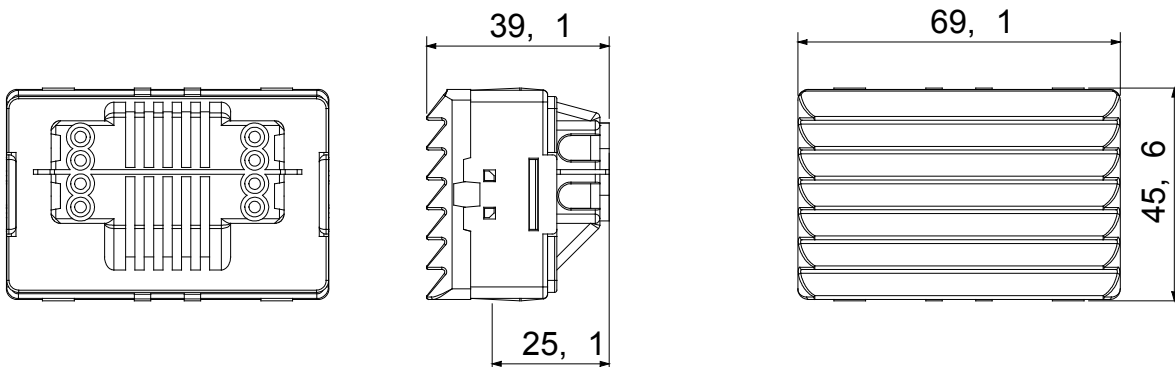

I dispositivi modulari System offrono la possibilità di creare infinite combinazioni frutti-placche, grazie ad una gamma completa in grado di soddisfare ogni esigenza estetica, funzionale ed installativa. Colore e finitura: bianco lucido, luminoso e versatile. Ideali per soluzioni da incasso (per scatole rettangolari o quadrate), da parete e per applicazioni speciali. La linea comprende comandi, prese, protezioni, segnalatori, connettori e dispositivi per il controllo, la sicurezza e il comfort dell'abitazione.

Diffusore colore	Opale	Attacco per lampada	Siluro S6x36 mm
N. moduli SYSTEM	3	Categoria	Serie System
Tipologia	Segnalazione	Colore	Bianco
Descrizione	Lampada segnapasso	Morsetti di cablaggio	A vite
Norma di riferimento	EN 62094-1		

### DIMENSIONALE