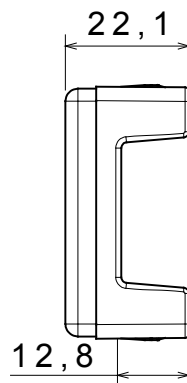

Categoria	Copriforo	Colore	Bianco
Descrizione	1 posto	Norma di riferimento	EN 60669-1
Termopressione con biglia	125 °C	Resistenza al filo incandescente	850 °C
N. moduli SYSTEM	1	Materiale	Tecnopolimero
Codice Electrocod	0100		

### DIMENSIONALE