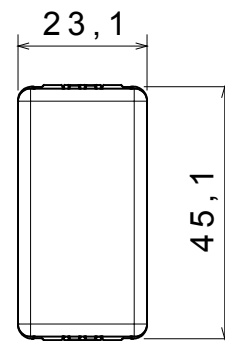

Categoria	Copriforo	Colore	Bianco
Descrizione	1 posto	Norma di riferimento	EN 60669-1
Termopressione con biglia	125 °C	Resistenza al filo incandescente	850 °C
N. moduli SYSTEM	1	Materiale	Tecnopolimero
Codice Electrocod	0100		

### DIMENSIONALE