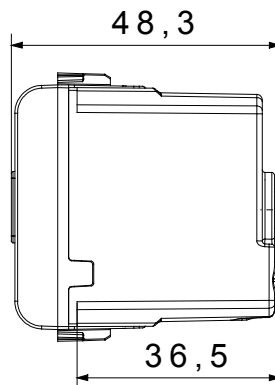

Ampia gamma di apparecchi di comando, di prese per il prelievo di energia (conformi agli standard nazionali e internazionali), per il prelievo di segnale, per il controllo del clima, per la gestione del comfort, per la segnalazione degli allarmi tecnici, per la gestione dell'illuminazione di emergenza. I dispositivi modulari ChoruSmart sono disponibili in cinque colori, bianco lucido, bianco satinato, natural beige, nero satinato e titanio verniciato e in diverse dimensioni, da 1/2, 1, 2 e 3 moduli. Grazie ai supporti di fissaggio per scatole rettangolari, quadrate e tonde, è possibile creare infinite combinazioni con la gamma delle placche ChoruSmart.

Categoria	Segnalazione acustica	Descrizione	Suoneria
Colore	Titanio lucido	Tensione di alimentazione	12 V ac - 50 Hz
Termopressione con biglia	125 °C	Intensità sonora	80 dB (a 1 m)
Resistenza al filo incandescente	850 °C	Potenza max assorbita	8 VA
N. moduli	1	Morsetti di cablaggio	A vite
Materiale	Tecnopolimero		

DIMENSIONALE

SIMBOLOGIA TECNICA

MARCHI/APPROVAZIONI