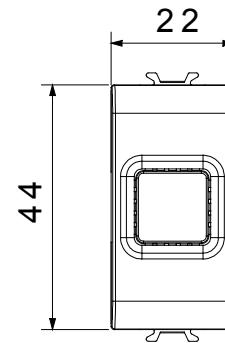

Categoria	Segnalazione acustica	Descrizione	Suoneria
Colore	Titanio lucido	Tensione di alimentazione	12 V ac - 50 Hz
Termopressione con biglia	125 °C	Intensità sonora	80 dB (a 1 m)
Resistenza al filo incandescente	850 °C	Potenza max assorbita	8 VA
N. moduli	1	Morsetti di cablaggio	A vite
Materiale	Tecnopolimero		

DIMENSIONALE

SIMBOLOGIA TECNICA

MARCHI/APPROVAZIONI