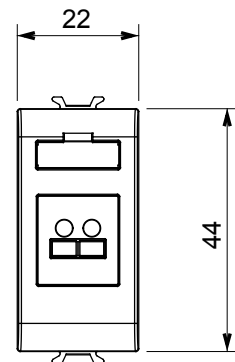

Ampia gamma di apparecchi di comando, di prese per il prelievo di energia (conformi agli standard nazionali e internazionali), per il prelievo di segnale, per il controllo del clima, per la gestione del comfort, per la segnalazione degli allarmi tecnici, per la gestione dell'illuminazione di emergenza. I dispositivi modulari ChoruSmart sono disponibili in cinque colori, bianco lucido, bianco satinato, natural beige, nero satinato e titanio verniciato e in diverse dimensioni, da 1/2, 1, 2 e 3 moduli. Grazie ai supporti di fissaggio per scatole rettangolari, quadrate e tonde, è possibile creare infinite combinazioni con la gamma delle placche ChoruSmart.

Categoria	Connettore	Descrizione	Presenza diffusione sonora
Colore	Titanio lucido	N. moduli	1
Codice Electrocod	3720	Materiale	Tecnopolimero

DIMENSIONALE

MARCHI/APPROVAZIONI