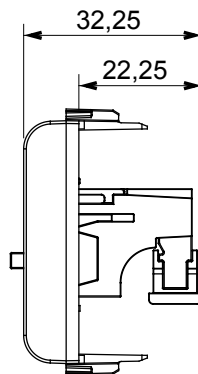

Ampia gamma di apparecchi di comando, di prese per il prelievo di energia (conformi agli standard nazionali e internazionali), per il prelievo di segnale, per il controllo del clima, per la gestione del comfort, per la segnalazione degli allarmi tecnici, per la gestione dell'illuminazione di emergenza. I dispositivi modulari ChoruSmart sono disponibili in cinque colori, bianco lucido, bianco satinato, natural beige, nero satinato e titanio verniciato e in diverse dimensioni, da 1/2, 1, 2 e 3 moduli. Grazie ai supporti di fissaggio per scatole rettangolari, quadrate e tonde, è possibile creare infinite combinazioni con la gamma delle placche ChoruSmart.

Categoria	Connettore	Descrizione	Presenza diffusione sonora
Colore	Titanio lucido	N. moduli	1
Codice Electrocod	3720	Materiale	Tecnopolimero

DIMENSIONALE

MARCHI/APPROVAZIONI