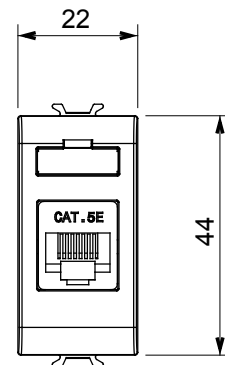

Ampla gamma di apparecchi di comando, di prese per il prelievo di energia (conformi agli standard nazionali e internazionali), per il prelievo di segnale, per il controllo del clima, per la gestione del comfort, per la segnalazione degli allarmi tecnici, per la gestione dell'illuminazione di emergenza. I dispositivi modulari ChoruSmart sono disponibili in cinque colori, bianco lucido, bianco satinato, natural beige, nero satinato e titanio verniciato e in diverse dimensioni, da 1/2, 1, 2 e 3 moduli. Grazie ai supporti di fissaggio per scatole rettangolari, quadrate e tonde, è possibile creare infinite combinazioni con la gamma delle placche ChoruSmart.

Categoria	Presse dati	Descrizione	RJ45
Colore	Titanio lucido	Categoria di utilizzo	5e
Cavi	UTP	Connessione	Toolless
Numero coppie	4	Norma di riferimento	EN 60603-7-2
N. moduli	1	Codice Electrocod	3722
Materiale	Tecnopolimero		

DIMENSIONALE

MARCHI/APPROVAZIONI