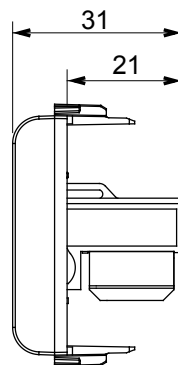

Ampla gamma di apparecchi di comando, di prese per il prelievo di energia (conformi agli standard nazionali e internazionali), per il prelievo di segnale, per il controllo del clima, per la gestione del comfort, per la segnalazione degli allarmi tecnici, per la gestione dell'illuminazione di emergenza. I dispositivi modulari ChoruSmart sono disponibili in cinque colori, bianco lucido, bianco satinato, natural beige, nero satinato e titanio verniciato e in diverse dimensioni, da 1/2, 1, 2 e 3 moduli. Grazie ai supporti di fissaggio per scatole rettangolari, quadrate e tonde, è possibile creare infinite combinazioni con la gamma delle placche ChoruSmart.

Categoria	Presse dati	Descrizione	RJ45
Colore	Titanio lucido	Categoria di utilizzo	5e
Cavi	UTP	Connessione	Toolless
Numero coppie	4	Norma di riferimento	EN 60603-7-2
N. moduli	1	Codice Electrocod	3722
Materiale	Tecnopolimero		

DIMENSIONALE

MARCHI/APPROVAZIONI