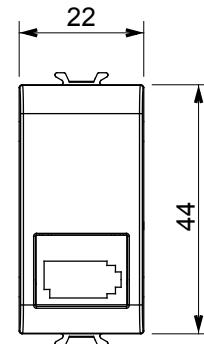

Ampia gamma di apparecchi di comando, di prese per il prelievo di energia (conformi agli standard nazionali e internazionali), per il prelievo di segnale, per il controllo del clima, per la gestione del comfort, per la segnalazione degli allarmi tecnici, per la gestione dell'illuminazione di emergenza. I dispositivi modulari ChoruSmart sono disponibili in cinque colori, bianco lucido, bianco satinato, natural beige, nero satinato e titanio verniciato e in diverse dimensioni, da 1/2, 1, 2 e 3 moduli. Grazie ai supporti di fissaggio per scatole rettangolari, quadrate e tonde, è possibile creare infinite combinazioni con la gamma delle placche ChoruSmart.

Categoria	Presse telefonica	Descrizione	6 contatti
Colore	Titanio lucido	Standard	Inglese
Connessione	Morsetti a vite	N. moduli	1
Codice Electrocod	3720	Materiale	Tecnopolimero

DIMENSIONALE

MARCHI/APPROVAZIONI