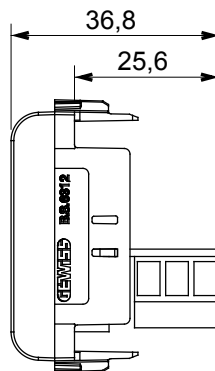

Ampia gamma di apparecchi di comando, di prese per il prelievo di energia (conformi agli standard nazionali e internazionali), per il prelievo di segnale, per il controllo del clima, per la gestione del comfort, per la segnalazione degli allarmi tecnici, per la gestione dell'illuminazione di emergenza. I dispositivi modulari ChoruSmart sono disponibili in cinque colori, bianco lucido, bianco satinato, natural beige, nero satinato e titanio verniciato e in diverse dimensioni, da 1/2, 1, 2 e 3 moduli. Grazie ai supporti di fissaggio per scatole rettangolari, quadrate e tonde, è possibile creare infinite combinazioni con la gamma delle placche ChoruSmart.

Categoria	Presse telefonica	Descrizione	6 contatti
Colore	Titanio lucido	Standard	Inglese
Connessione	Morsetti a vite	N. moduli	1
Codice Electrocod	3720	Materiale	Tecnopolimero

DIMENSIONALE

MARCHI/APPROVAZIONI