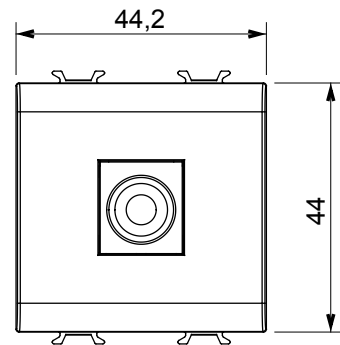

Ampla gamma di apparecchi di comando, di prese per il prelievo di energia (conformi agli standard nazionali e internazionali), per il prelievo di segnale, per il controllo del clima, per la gestione del comfort, per la segnalazione degli allarmi tecnici, per la gestione dell'illuminazione di emergenza. I dispositivi modulari ChoruSmart sono disponibili in cinque colori, bianco lucido, bianco satinato, natural beige, nero satinato e titanio verniciato e in diverse dimensioni, da 1/2, 1, 2 e 3 moduli. Grazie ai supporti di fissaggio per scatole rettangolari, quadrate e tonde, è possibile creare infinite combinazioni con la gamma delle placche ChoruSmart.

Categoria	Preso TV/SAT	Descrizione	Diretta
Colore	Titanio lucido	Attenuazione	0 dB
Frequenza	5-2400 MHz	Schermatura	Classe A
Per connettore tipo	F-Femmina	Norma di riferimento	IEC 61169-24
N. moduli	2	Fissaggio cavo	A pressione
Struttura	In materiale plastico	Codice Electrocod	0131
Materiale	Tecnopolimero		

DIMENSIONALE

MARCHI/APPROVAZIONI