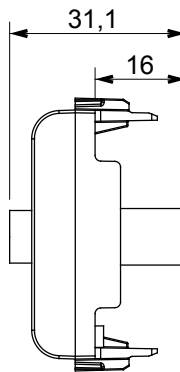

Ampla gamma di apparecchi di comando, di prese per il prelievo di energia (conformi agli standard nazionali e internazionali), per il prelievo di segnale, per il controllo del clima, per la gestione del comfort, per la segnalazione degli allarmi tecnici, per la gestione dell'illuminazione di emergenza. I dispositivi modulari ChoruSmart sono disponibili in cinque colori, bianco lucido, bianco satinato, natural beige, nero satinato e titanio verniciato e in diverse dimensioni, da 1/2, 1, 2 e 3 moduli. Grazie ai supporti di fissaggio per scatole rettangolari, quadrate e tonde, è possibile creare infinite combinazioni con la gamma delle placche ChoruSmart.

Categoria	Preso TV/SAT	Descrizione	Diretta
Colore	Titanio lucido	Attenuazione	0 dB
Frequenza	5-2400 MHz	Schermatura	Classe A
Per connettore tipo	F-Femmina	Norma di riferimento	IEC 61169-24
N. moduli	2	Fissaggio cavo	A pressione
Struttura	In materiale plastico	Codice Electrocod	0131
Materiale	Tecnopolimero		

DIMENSIONALE

MARCHI/APPROVAZIONI