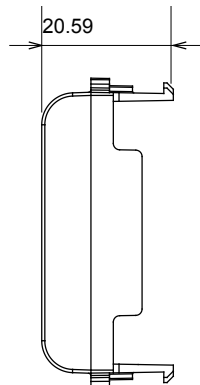

Ampia gamma di apparecchi di comando, di prese per il prelievo di energia (conformi agli standard nazionali e internazionali), per il prelievo di segnale, per il controllo del clima, per la gestione del comfort, per la segnalazione degli allarmi tecnici, per la gestione dell'illuminazione di emergenza. I dispositivi modulari ChoruSmart sono disponibili in cinque colori, bianco lucido, bianco satinato, natural beige, nero satinato e titanio verniciato e in diverse dimensioni, da 1/2, 1, 2 e 3 moduli. Grazie ai supporti di fissaggio per scatole rettangolari, quadrate e tonde, è possibile creare infinite combinazioni con la gamma delle placche ChoruSmart.

Categoria	Copriforo	Colore	Titanio lucido
Descrizione	1/2 posto	Norma di riferimento	EN 60669-1
Termopressione con biglia	125 °C	Resistenza al filo incandescente	850 °C
N. moduli	1/2	Materiale	Tecnopolimero
Codice Electrocod	0100		

DIMENSIONALE

SIMBOLOGIA TECNICA

MARCHI/APPROVAZIONI