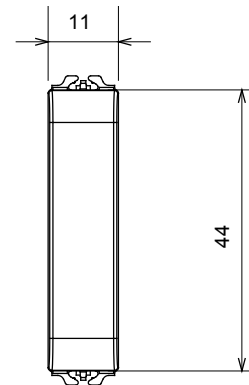

Ampia gamma di apparecchi di comando, di prese per il prelievo di energia (conformi agli standard nazionali e internazionali), per il prelievo di segnale, per il controllo del clima, per la gestione del comfort, per la segnalazione degli allarmi tecnici, per la gestione dell'illuminazione di emergenza. I dispositivi modulari ChoruSmart sono disponibili in cinque colori, bianco lucido, bianco satinato, natural beige, nero satinato e titanio verniciato e in diverse dimensioni, da 1/2, 1, 2 e 3 moduli. Grazie ai supporti di fissaggio per scatole rettangolari, quadrate e tonde, è possibile creare infinite combinazioni con la gamma delle placche ChoruSmart.

Categoria	Copriforo	Colore	Titanio lucido
Descrizione	1/2 posto	Norma di riferimento	EN 60669-1
Termopressione con biglia	125 °C	Resistenza al filo incandescente	850 °C
N. moduli	1/2	Materiale	Tecnopolimero
Codice Electrocod	0100		

DIMENSIONALE

SIMBOLOGIA TECNICA

MARCHI/APPROVAZIONI