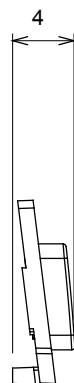

Ampia gamma di apparecchi di comando, di prese per il prelievo di energia (conformi agli standard nazionali e internazionali), per il prelievo di segnale, per il controllo del clima, per la gestione del comfort, per la segnalazione degli allarmi tecnici, per la gestione dell'illuminazione di emergenza. I dispositivi modulari ChoruSmart sono disponibili in cinque colori, bianco lucido, bianco satinato, natural beige, nero satinato e titanio verniciato e in diverse dimensioni, da 1/2, 1, 2 e 3 moduli. Grazie ai supporti di fissaggio per scatole rettangolari, quadrate e tonde, è possibile creare infinite combinazioni con la gamma delle placche ChoruSmart.

Categoria	Simbolo intercambiabile	Tipo	Illuminabile
Colore	Trasparente	Norma di riferimento	EN 60669-1
Termopressione con biglia	125 °C	Resistenza al filo incandescente	850 °C
Adatto per	Servizi generici	Simbolo	Freccia SU
Materiale	Tecnopolimero	Codice Electrocod	0130

DIMENSIONALE

SIMBOLOGIA TECNICA

MARCHI/APPROVAZIONI