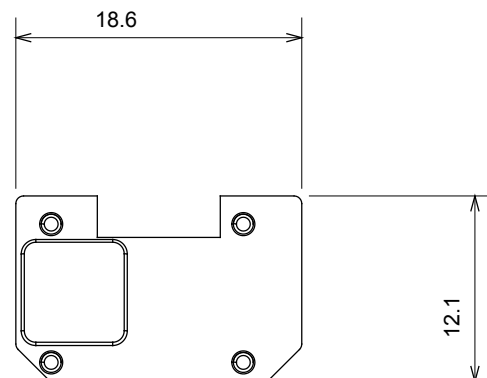

Ampia gamma di apparecchi di comando, di prese per il prelievo di energia (conformi agli standard nazionali e internazionali), per il prelievo di segnale, per il controllo del clima, per la gestione del comfort, per la segnalazione degli allarmi tecnici, per la gestione dell'illuminazione di emergenza. I dispositivi modulari ChoruSmart sono disponibili in cinque colori, bianco lucido, bianco satinato, natural beige, nero satinato e titanio verniciato e in diverse dimensioni, da 1/2, 1, 2 e 3 moduli. Grazie ai supporti di fissaggio per scatole rettangolari, quadrate e tonde, è possibile creare infinite combinazioni con la gamma delle placche ChoruSmart.

Categoria	Simbolo intercambiabile	Tipo	Illuminabile
Colore	Trasparente	Norma di riferimento	EN 60669-1
Termopressione con biglia	125 °C	Resistenza al filo incandescente	850 °C
Adatto per	Servizi generici	Simbolo	Freccia SU
Materiale	Tecnopolimero	Codice Electrocod	0130

DIMENSIONALE

SIMBOLOGIA TECNICA

MARCHI/APPROVAZIONI