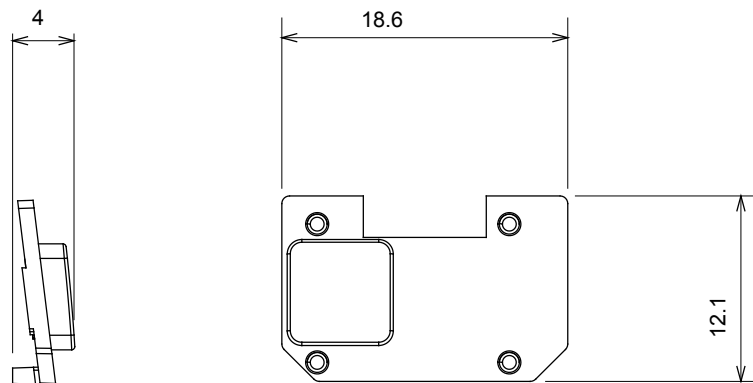

Ampia gamma di apparecchi di comando, di prese per il prelievo di energia (conformi agli standard nazionali e internazionali), per il prelievo di segnale, per il controllo del clima, per la gestione del comfort, per la segnalazione degli allarmi tecnici, per la gestione dell'illuminazione di emergenza. I dispositivi modulari ChoruSmart sono disponibili in cinque colori, bianco lucido, bianco satinato, natural beige, nero satinato e titanio verniciato e in diverse dimensioni, da 1/2, 1, 2 e 3 moduli. Grazie ai supporti di fissaggio per scatole rettangolari, quadrate e tonde, è possibile creare infinite combinazioni con la gamma delle placche ChoruSmart.

Categoria	Simbolo intercambiabile	Tipo	Illuminabile
Colore	Trasparente	Norma di riferimento	EN 60669-1
Termopressione con biglia	125 °C	Resistenza al filo incandescente	850 °C
Adatto per	Servizi generici	Simbolo	Allarme
Materiale	Tecnopolimero	Codice Electrocod	0130

DIMENSIONALE

SIMBOLOGIA TECNICA

MARCHI/APPROVAZIONI