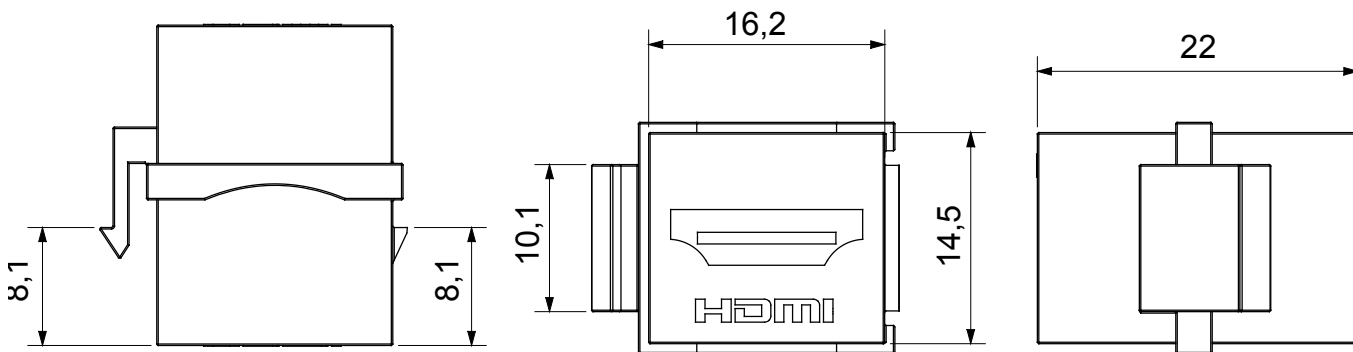

Sistema completo per la connessione e la distribuzione di reti LAN in ambito residenziale e terziario. La gamma comprende soluzioni per la fibra ottica, quadri da parete, armadi da pavimento e prodotti per il cablaggio in rame. Per cablare reti in rame, Data Center propone connettori RJ45 e accoppiatori HDMI e USB adatti per le serie civili Gewiss, cordoni di permutazione e cavi UTP e FTP, offrendo flessibilità installativa e semplicità di cablaggio.

Categoria	Presenza dati	Descrizione	Accoppiatore HDMI
Tipo	Femmina/Femmina	Compatibile	Keystone Jack
Materiale	Tecnopolimero	Codice Electrocod	3722

DIMENSIONALE

MARCHI/APPROVAZIONI