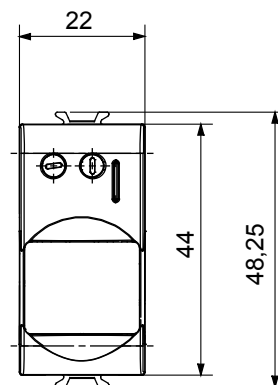

Ampia gamma di apparecchi di comando, di prese per il prelievo di energia (conformi agli standard nazionali e internazionali), per il prelievo di segnale, per il controllo del clima, per la gestione del comfort, per la segnalazione degli allarmi tecnici, per la gestione dell'illuminazione di emergenza. I dispositivi modulari ChoruSmart sono disponibili in cinque colori, bianco lucido, bianco satinato, natural beige, nero satinato e titanio verniciato e in diverse dimensioni, da 1/2, 1, 2 e 3 moduli. Grazie ai supporti di fissaggio per scatole rettangolari, quadrate e tonde, è possibile creare infinite combinazioni con la gamma delle placche ChoruSmart.

Categoria	Rivelatore movimento	Contatti di uscita	1NA 3 A (AC1) 230 V ac
Materiale	Tecnopolimero	Colore	Nero satinato
Tensione di alimentazione	230 V ac - 50/60 Hz	Tecnologia	Infrarossi
Norma di riferimento	EN 60669-1, EN 60669-2-1	Tenuta alla tensione di prova	2000 V a 50 Hz per 1 minuto
Resistenza di isolamento	> 5 MOhm	Morsetti di cablaggio	A vite
Funzionam. prolungato interrupt. (N. camb. posiz.)	40.000 a In 250 V ac cosφ=0,6	Termopressione con biglia	125 °C
Resistenza al filo incandescente	850 °C	Tenuta morsetti a trazione dei cavi	> 50 N
Capacità serraggio morsetti cavi flessibili (mm²)	min. 0,75 - max. 2x4	Capacità serraggio morsetti cavi rigidi (mm²)	min. 0,5 - max. 2x2,5
N. moduli	1	Codice Electrocod	0513

DIMENSIONALE

SIMBOLOGIA TECNICA

MARCHI/APPROVAZIONI