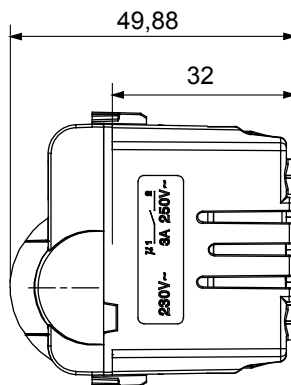

Ampia gamma di apparecchi di comando, di prese per il prelievo di energia (conformi agli standard nazionali e internazionali), per il prelievo di segnale, per il controllo del clima, per la gestione del comfort, per la segnalazione degli allarmi tecnici, per la gestione dell'illuminazione di emergenza. I dispositivi modulari ChoruSmart sono disponibili in cinque colori, bianco lucido, bianco satinato, natural beige, nero satinato e titanio verniciato e in diverse dimensioni, da 1/2, 1, 2 e 3 moduli. Grazie ai supporti di fissaggio per scatole rettangolari, quadrate e tonde, è possibile creare infinite combinazioni con la gamma delle placche ChoruSmart.

Categoria	Rivelatore movimento	Contatti di uscita	1NA 3 A (AC1) 230 V ac
Materiale	Tecnopolimero	Colore	Nero satinato
Tensione di alimentazione	230 V ac - 50/60 Hz	Tecnologia	Infrarossi
Norma di riferimento	EN 60669-1, EN 60669-2-1	Tenuta alla tensione di prova	2000 V a 50 Hz per 1 minuto
Resistenza di isolamento	> 5 MOhm	Morsetti di cablaggio	A vite
Funzionam. prolungato interrupt. (N. camb. posiz.)	40.000 a In 250 V ac cosφ=0,6	Termopressione con biglia	125 °C
Resistenza al filo incandescente	850 °C	Tenuta morsetti a trazione dei cavi	> 50 N
Capacità serraggio morsetti cavi flessibili (mm²)	min. 0,75 - max. 2x4	Capacità serraggio morsetti cavi rigidi (mm²)	min. 0,5 - max. 2x2,5
N. moduli	1	Codice Electrocod	0513

DIMENSIONALE

SIMBOLOGIA TECNICA

MARCHI/APPROVAZIONI