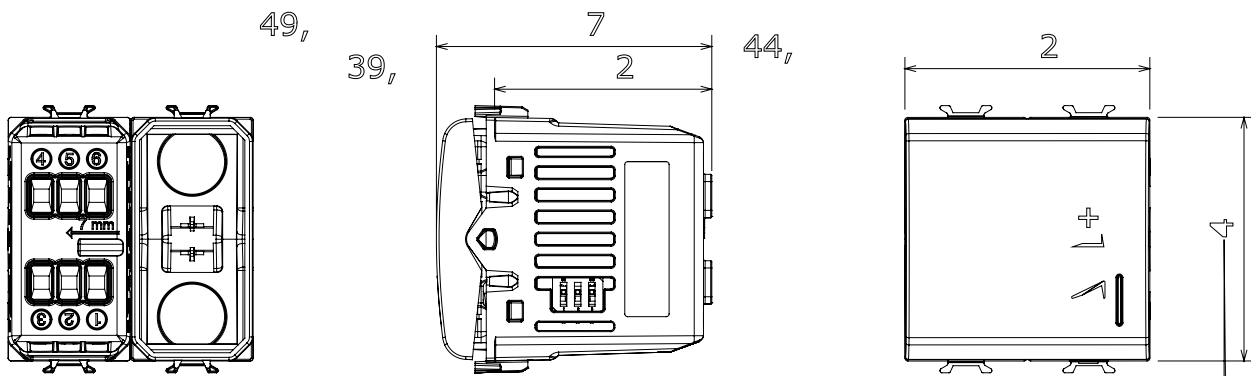

Ampla gamma di apparecchi di comando, di prese per il prelievo di energia (conformi agli standard nazionali e internazionali), per il prelievo di segnale, per il controllo del clima, per la gestione del comfort, per la segnalazione degli allarmi tecnici, per la gestione dell'illuminazione di emergenza. I dispositivi modulari ChoruSmart sono disponibili in cinque colori, bianco lucido, bianco satinato, natural beige, nero satinato e titanio verniciato e in diverse dimensioni, da 1/2, 1, 2 e 3 moduli. Grazie ai supporti di fissaggio per scatole rettangolari, quadrate e tonde, è possibile creare infinite combinazioni con la gamma delle placche ChoruSmart.

Categoria	Dimmer	Colore	Nero satinato
Morsetti di cablaggio	A vite	Norma di riferimento	EN 60669-2-1; 2014/35/EU; 2014/30/EU
Tensione di alimentazione	230 V ac - 50/60 Hz	Capacità serraggio morsetti cavi flessibili (mm²)	Max. 1,5
Capacità serraggio morsetti cavi rigidi (mm²)	Max. 2,5	N. moduli	2
Lampade incandescenza/alogene 230V	40 ÷ 300W	Lampade LED 230V	5 ÷ 150W (max 10 lampade)
Trasf. avvolgim. con lampade alogene 12Vac	40 ÷ 300W	Trasf. elettr. con lampade LED 12Vac	40 ÷ 300W (max 2 trasf.)
Colore LED	Arancio	Codice Electrocod	0141
Materiale	Tecnopolimero		

DIMENSIONALE

MARCHI/APPROVAZIONI