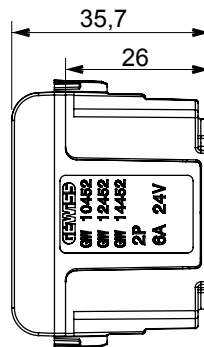

Ampia gamma di apparecchi di comando, di prese per il prelievo di energia (conformi agli standard nazionali e internazionali), per il prelievo di segnale, per il controllo del clima, per la gestione del comfort, per la segnalazione degli allarmi tecnici, per la gestione dell'illuminazione di emergenza. I dispositivi modulari ChoruSmart sono disponibili in cinque colori, bianco lucido, bianco satinato, natural beige, nero satinato e titanio verniciato e in diverse dimensioni, da 1/2, 1, 2 e 3 moduli. Grazie ai supporti di fissaggio per scatole rettangolari, quadrate e tonde, è possibile creare infinite combinazioni con la gamma delle placche ChoruSmart.

Categoria	Presse SELV	Descrizione	2P - 6 A - 24 V polarizzata
Colore	Nero satinato	Per spinotti	Piatti
N. moduli	1	Codice Electrocod	0131
Materiale	Tecnopolimero		

DIMENSIONALE

MARCHI/APPROVAZIONI