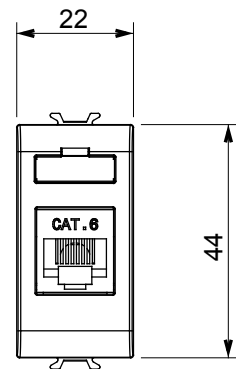

Categoria	Presse dati	Descrizione	RJ45
Colore	Nero satinato	Categoria di utilizzo	6
Cavi	FTP	Connessione	Toolless
Numero coppie	4	Norma di riferimento	EN 60603-7-5
N. moduli	1	Codice Electrocod	3722
Materiale	Tecnopolimero		

DIMENSIONALE

MARCHI/APPROVAZIONI