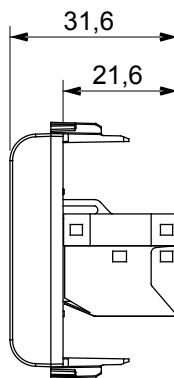

Ampia gamma di apparecchi di comando, di prese per il prelievo di energia (conformi agli standard nazionali e internazionali), per il prelievo di segnale, per il controllo del clima, per la gestione del comfort, per la segnalazione degli allarmi tecnici, per la gestione dell'illuminazione di emergenza. I dispositivi modulari ChoruSmart sono disponibili in cinque colori, bianco lucido, bianco satinato, natural beige, nero satinato e titanio verniciato e in diverse dimensioni, da 1/2, 1, 2 e 3 moduli. Grazie ai supporti di fissaggio per scatole rettangolari, quadrate e tonde, è possibile creare infinite combinazioni con la gamma delle placche ChoruSmart.

Categoria	Presse dati	Descrizione	RJ45
Colore	Nero satinato	Categoria di utilizzo	6
Cavi	FTP	Connessione	Toolless
Numero coppie	4	Norma di riferimento	EN 60603-7-5
N. moduli	1	Codice Electrocod	3722
Materiale	Tecnopolimero		

DIMENSIONALE

MARCHI/APPROVAZIONI