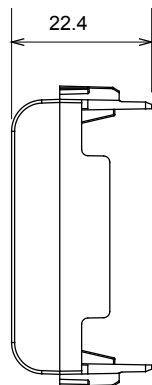

Ampla gamma di apparecchi di comando, di prese per il prelievo di energia (conformi agli standard nazionali e internazionali), per il prelievo di segnale, per il controllo del clima, per la gestione del comfort, per la segnalazione degli allarmi tecnici, per la gestione dell'illuminazione di emergenza. I dispositivi modulari ChoruSmart sono disponibili in cinque colori, bianco lucido, bianco satinato, natural beige, nero satinato e titanio verniciato e in diverse dimensioni, da 1/2, 1, 2 e 3 moduli. Grazie ai supporti di fissaggio per scatole rettangolari, quadrate e tonde, è possibile creare infinite combinazioni con la gamma delle placche ChoruSmart.

Categoria	Copriforo	Colore	Nero satinato
Descrizione	3 posti	Norma di riferimento	EN 60669-1
Termopressione con biglia	125 °C	Resistenza al filo incandescente	850 °C
N. moduli	3	Materiale	Tecnopolimero
Codice Electrocod	0100		

DIMENSIONALE

SIMBOLOGIA TECNICA

MARCHI/APPROVAZIONI