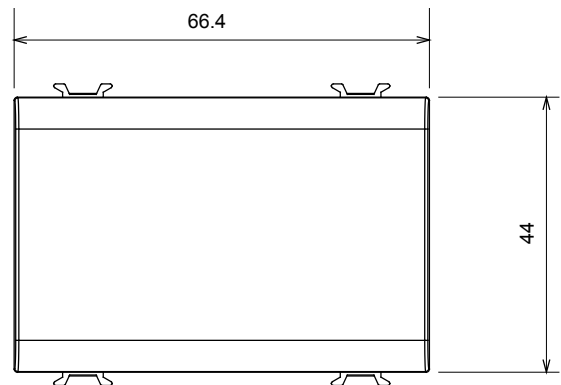

Ampla gamma di apparecchi di comando, di prese per il prelievo di energia (conformi agli standard nazionali e internazionali), per il prelievo di segnale, per il controllo del clima, per la gestione del comfort, per la segnalazione degli allarmi tecnici, per la gestione dell'illuminazione di emergenza. I dispositivi modulari ChoruSmart sono disponibili in cinque colori, bianco lucido, bianco satinato, natural beige, nero satinato e titanio verniciato e in diverse dimensioni, da 1/2, 1, 2 e 3 moduli. Grazie ai supporti di fissaggio per scatole rettangolari, quadrate e tonde, è possibile creare infinite combinazioni con la gamma delle placche ChoruSmart.

Categoria	Copriforo	Colore	Nero satinato
Descrizione	3 posti	Norma di riferimento	EN 60669-1
Termopressione con biglia	125 °C	Resistenza al filo incandescente	850 °C
N. moduli	3	Materiale	Tecnopolimero
Codice Electrocod	0100		

DIMENSIONALE

SIMBOLOGIA TECNICA

MARCHI/APPROVAZIONI