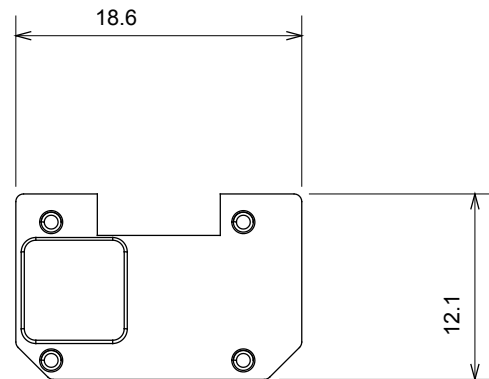

Ampia gamma di apparecchi di comando, di prese per il prelievo di energia (conformi agli standard nazionali e internazionali), per il prelievo di segnale, per il controllo del clima, per la gestione del comfort, per la segnalazione degli allarmi tecnici, per la gestione dell'illuminazione di emergenza. I dispositivi modulari ChoruSmart sono disponibili in cinque colori, bianco lucido, bianco satinato, natural beige, nero satinato e titanio verniciato e in diverse dimensioni, da 1/2, 1, 2 e 3 moduli. Grazie ai supporti di fissaggio per scatole rettangolari, quadrate e tonde, è possibile creare infinite combinazioni con la gamma delle placche ChoruSmart.

Categoria	Simbolo intercambiabile	Tipo	Illuminabile
Colore	Trasparente	Norma di riferimento	EN 60669-1
Termopressione con biglia	125 °C	Resistenza al filo incandescente	850 °C
Adatto per	Servizi numerici	Simbolo	Zero
Materiale	Tecnopolimero	Codice Electrocod	0130

DIMENSIONALE

SIMBOLOGIA TECNICA

MARCHI/APPROVAZIONI