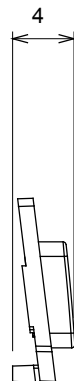

Ampia gamma di apparecchi di comando, di prese per il prelievo di energia (conformi agli standard nazionali e internazionali), per il prelievo di segnale, per il controllo del clima, per la gestione del comfort, per la segnalazione degli allarmi tecnici, per la gestione dell'illuminazione di emergenza. I dispositivi modulari ChoruSmart sono disponibili in cinque colori, bianco lucido, bianco satinato, natural beige, nero satinato e titanio verniciato e in diverse dimensioni, da 1/2, 1, 2 e 3 moduli. Grazie ai supporti di fissaggio per scatole rettangolari, quadrate e tonde, è possibile creare infinite combinazioni con la gamma delle placche ChoruSmart.

Categoria	Simbolo intercambiabile	Tipo	Illuminabile
Colore	Trasparente	Norma di riferimento	EN 60669-1
Termopressione con biglia	125 °C	Resistenza al filo incandescente	850 °C
Adatto per	Servizi numerici	Simbolo	Uno
Materiale	Tecnopolimero	Codice Electrocod	0130

### DIMENSIONALE

### SIMBOLOGIA TECNICA