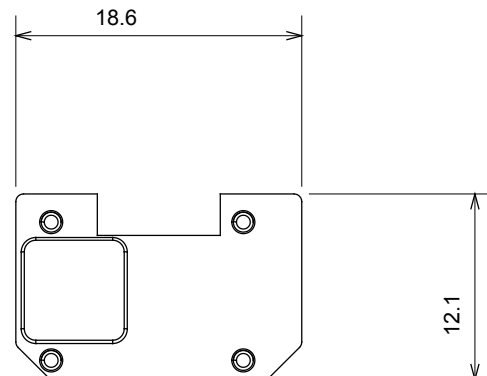

Ampia gamma di apparecchi di comando, di prese per il prelievo di energia (conformi agli standard nazionali e internazionali), per il prelievo di segnale, per il controllo del clima, per la gestione del comfort, per la segnalazione degli allarmi tecnici, per la gestione dell'illuminazione di emergenza. I dispositivi modulari ChoruSmart sono disponibili in cinque colori, bianco lucido, bianco satinato, natural beige, nero satinato e titanio verniciato e in diverse dimensioni, da 1/2, 1, 2 e 3 moduli. Grazie ai supporti di fissaggio per scatole rettangolari, quadrate e tonde, è possibile creare infinite combinazioni con la gamma delle placche ChoruSmart.

Categoria	Simbolo intercambiabile	Tipo	Illuminabile
Colore	Trasparente	Norma di riferimento	EN 60669-1
Termopressione con biglia	125 °C	Resistenza al filo incandescente	850 °C
Adatto per	Servizi numerici	Simbolo	Uno
Materiale	Tecnopolimero	Codice Electrocod	0130

### DIMENSIONALE