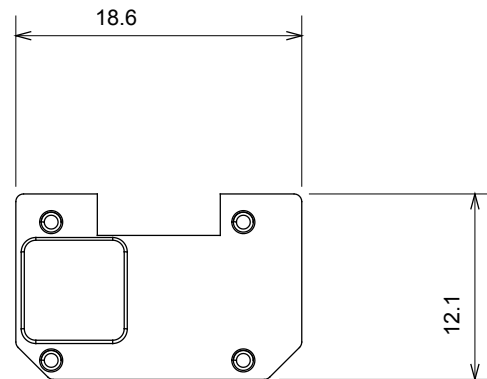

Ampia gamma di apparecchi di comando, di prese per il prelievo di energia (conformi agli standard nazionali e internazionali), per il prelievo di segnale, per il controllo del clima, per la gestione del comfort, per la segnalazione degli allarmi tecnici, per la gestione dell'illuminazione di emergenza. I dispositivi modulari ChoruSmart sono disponibili in cinque colori, bianco lucido, bianco satinato, natural beige, nero satinato e titanio verniciato e in diverse dimensioni, da 1/2, 1, 2 e 3 moduli. Grazie ai supporti di fissaggio per scatole rettangolari, quadrate e tonde, è possibile creare infinite combinazioni con la gamma delle placche ChoruSmart.

Categoria	Simbolo intercambiabile	Tipo	Illuminabile
Colore	Trasparente	Norma di riferimento	EN 60669-1
Termopressione con biglia	125 °C	Resistenza al filo incandescente	850 °C
Adatto per	Servizi generici	Simbolo	Dimmer incremento
Materiale	Tecnopolimero	Codice Electrocod	0130

DIMENSIONALE

SIMBOLOGIA TECNICA

MARCHI/APPROVAZIONI