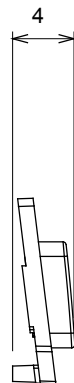

Ampia gamma di apparecchi di comando, di prese per il prelievo di energia (conformi agli standard nazionali e internazionali), per il prelievo di segnale, per il controllo del clima, per la gestione del comfort, per la segnalazione degli allarmi tecnici, per la gestione dell'illuminazione di emergenza. I dispositivi modulari ChoruSmart sono disponibili in cinque colori, bianco lucido, bianco satinato, natural beige, nero satinato e titanio verniciato e in diverse dimensioni, da 1/2, 1, 2 e 3 moduli. Grazie ai supporti di fissaggio per scatole rettangolari, quadrate e tonde, è possibile creare infinite combinazioni con la gamma delle placche ChoruSmart.

Categoria	Simbolo intercambiabile	Tipo	Illuminabile
Colore	Trasparente	Norma di riferimento	EN 60669-1
Termopressione con biglia	125 °C	Resistenza al filo incandescente	850 °C
Adatto per	Servizi generici	Simbolo	Dimmer incremento
Materiale	Tecnopolimero	Codice Electrocod	0130

DIMENSIONALE

SIMBOLOGIA TECNICA

MARCHI/APPROVAZIONI