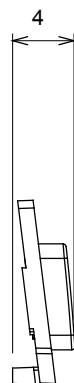

Ampla gamma di apparecchi di comando, di prese per il prelievo di energia (conformi agli standard nazionali e internazionali), per il prelievo di segnale, per il controllo del clima, per la gestione del comfort, per la segnalazione degli allarmi tecnici, per la gestione dell'illuminazione di emergenza. I dispositivi modulari ChoruSmart sono disponibili in cinque colori, bianco lucido, bianco satinato, natural beige, nero satinato e titanio verniciato e in diverse dimensioni, da 1/2, 1, 2 e 3 moduli. Grazie ai supporti di fissaggio per scatole rettangolari, quadrate e tonde, è possibile creare infinite combinazioni con la gamma delle placche ChoruSmart.

Categoria	Simbolo intercambiabile	Tipo	Illuminabile
Colore	Trasparente	Norma di riferimento	EN 60669-1
Termopressione con biglia	125 °C	Resistenza al filo incandescente	850 °C
Adatto per	Servizi generici	Simbolo	Allarme
Materiale	Tecnopolimero	Codice Electrocod	0130

DIMENSIONALE

SIMBOLOGIA TECNICA

MARCHI/APPROVAZIONI