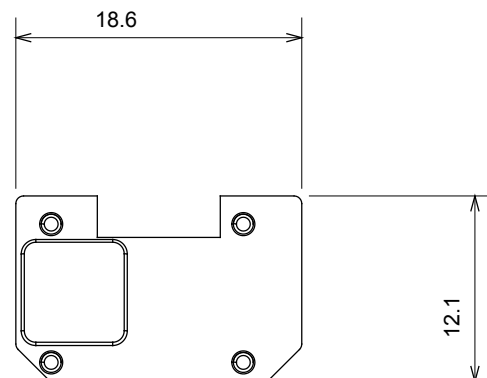

Ampla gamma di apparecchi di comando, di prese per il prelievo di energia (conformi agli standard nazionali e internazionali), per il prelievo di segnale, per il controllo del clima, per la gestione del comfort, per la segnalazione degli allarmi tecnici, per la gestione dell'illuminazione di emergenza. I dispositivi modulari ChoruSmart sono disponibili in cinque colori, bianco lucido, bianco satinato, natural beige, nero satinato e titanio verniciato e in diverse dimensioni, da 1/2, 1, 2 e 3 moduli. Grazie ai supporti di fissaggio per scatole rettangolari, quadrate e tonde, è possibile creare infinite combinazioni con la gamma delle placche ChoruSmart.

Categoria	Simbolo intercambiabile	Tipo	Illuminabile
Colore	Trasparente	Norma di riferimento	EN 60669-1
Termopressione con biglia	125 °C	Resistenza al filo incandescente	850 °C
Adatto per	Servizi generici	Simbolo	Allarme
Materiale	Tecnopolimero	Codice Electrocod	0130

DIMENSIONALE

SIMBOLOGIA TECNICA

MARCHI/APPROVAZIONI