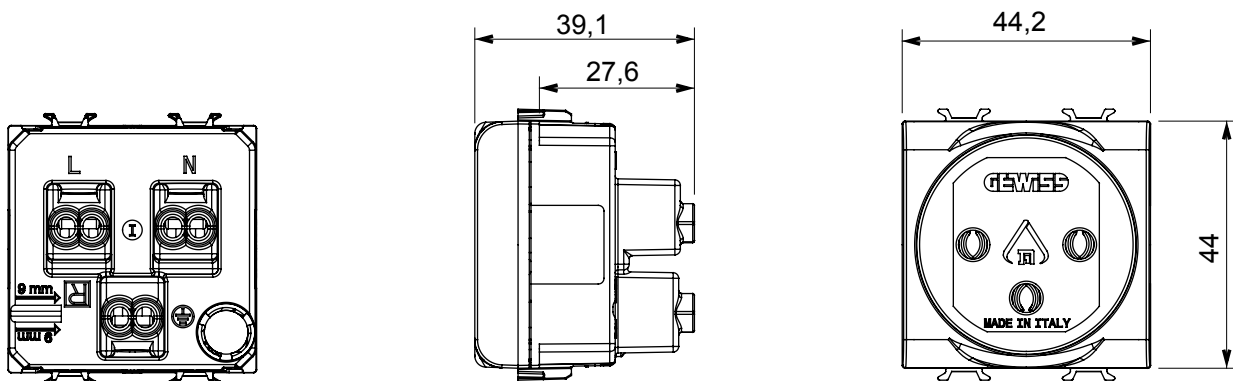

Ampla gamma di apparecchi di comando, di prese per il prelievo di energia (conformi agli standard nazionali e internazionali), per il prelievo di segnale, per il controllo del clima, per la gestione del comfort, per la segnalazione degli allarmi tecnici, per la gestione dell'illuminazione di emergenza. I dispositivi modulari ChoruSmart sono disponibili in cinque colori, bianco lucido, bianco satinato, natural beige, nero satinato e titanio verniciato e in diverse dimensioni, da 1/2, 1, 2 e 3 moduli. Grazie ai supporti di fissaggio per scatole rettangolari, quadrate e tonde, è possibile creare infinite combinazioni con la gamma delle placche ChoruSmart.

Categoria	Presse	Descrizione	2P+T - 16 A illuminabile
Colore	Rosso	Tipo	Per linee dedicate
Tensione	250 V ac	Standard	Israeliano
Caratteristiche	Con schermi di sicurezza	Per spinotti	Tondi Ø 4 / 4,4 mm
Morsetti di cablaggio	A vite	Norma di riferimento	IEC 60884-1; SI 32 part 1.1
Tenuta alla tensione di prova	2000 V a 50 Hz per 1 minuto	Resistenza di isolamento	> 5 MOhm
Funzionam. prolungato presa (N. camb. posiz.)	10.000 a In 250 V ac cosφ=0,8	Termopressione con biglia	125 °C
Resistenza al filo incandescente	850 °C	Tenuta morsetti a trazione dei cavi	> 50 N
Capacità serraggio morsetti cavi flessibili (mm <sup>2</sup> )	min. 0,75 - max. 2x4	Capacità serraggio morsetti cavi rigidi (mm <sup>2</sup> )	min. 0,5 - max. 2x2,5
N. moduli	2	Codice Electrocod	0131
Materiale	Tecopolimero		

### DIMENSIONALE