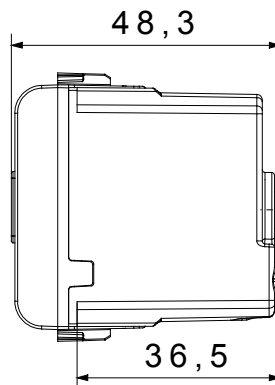

Ampia gamma di apparecchi di comando, di prese per il prelievo di energia (conformi agli standard nazionali e internazionali), per il prelievo di segnale, per il controllo del clima, per la gestione del comfort, per la segnalazione degli allarmi tecnici, per la gestione dell'illuminazione di emergenza. I dispositivi modulari ChoruSmart sono disponibili in cinque colori, bianco lucido, bianco satinato, natural beige, nero satinato e titanio verniciato e in diverse dimensioni, da 1/2, 1, 2 e 3 moduli. Grazie ai supporti di fissaggio per scatole rettangolari, quadrate e tonde, è possibile creare infinite combinazioni con la gamma delle placche ChoruSmart.

Categoria	Segnalazione acustica	Descrizione	Suoneria
Colore	Bianco lucido	Tensione di alimentazione	230 V ac - 50 Hz
Termopressione con biglia	125 °C	Intensità sonora	80 dB (a 1 m)
Resistenza al filo incandescente	850 °C	Potenza max assorbita	8 VA
N. moduli	1	Morsetti di cablaggio	A vite
Materiale	Tecnopolimero		

DIMENSIONALE

SIMBOLOGIA TECNICA

MARCHI/APPROVAZIONI