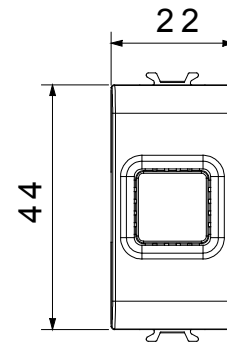

Categoria	Segnalazione acustica	Descrizione	Suoneria
Colore	Bianco lucido	Tensione di alimentazione	230 V ac - 50 Hz
Termopressione con biglia	125 °C	Intensità sonora	80 dB (a 1 m)
Resistenza al filo incandescente	850 °C	Potenza max assorbita	8 VA
N. moduli	1	Morsetti di cablaggio	A vite
Materiale	Tecnopolimero		

DIMENSIONALE

SIMBOLOGIA TECNICA

MARCHI/APPROVAZIONI