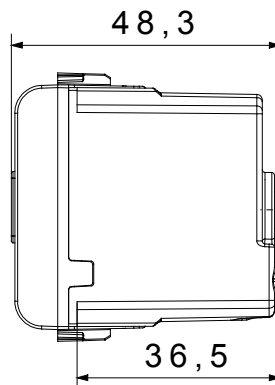

Categoria	Segnalazione acustica	Descrizione	Suoneria
Colore	Bianco lucido	Tensione di alimentazione	12 V ac - 50 Hz
Termopressione con biglia	125 °C	Intensità sonora	80 dB (a 1 m)
Resistenza al filo incandescente	850 °C	Potenza max assorbita	8 VA
N. moduli	1	Morsetti di cablaggio	A vite
Materiale	Tecnopolimero		

### DIMENSIONALE