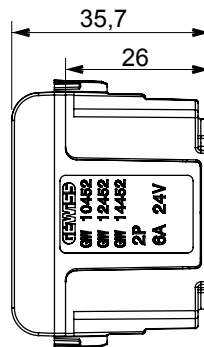

Ampia gamma di apparecchi di comando, di prese per il prelievo di energia (conformi agli standard nazionali e internazionali), per il prelievo di segnale, per il controllo del clima, per la gestione del comfort, per la segnalazione degli allarmi tecnici, per la gestione dell'illuminazione di emergenza. I dispositivi modulari ChoruSmart sono disponibili in cinque colori, bianco lucido, bianco satinato, natural beige, nero satinato e titanio verniciato e in diverse dimensioni, da 1/2, 1, 2 e 3 moduli. Grazie ai supporti di fissaggio per scatole rettangolari, quadrate e tonde, è possibile creare infinite combinazioni con la gamma delle placche ChoruSmart.

Categoria	Presse SELV	Descrizione	2P - 6 A - 24 V polarizzata
Colore	Bianco lucido	Per spinotti	Piatti
N. moduli	1	Codice Electrocod	0131
Materiale	Tecnopolimero		

### DIMENSIONALE