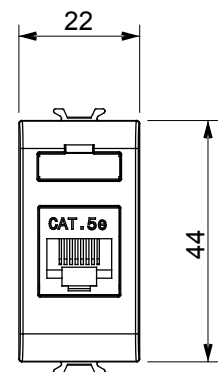

| Categoria     | Presse dati   | Descrizione           | RJ45         |
|---------------|---------------|-----------------------|--------------|
| Colore        | Bianco lucido | Categoria di utilizzo | 5e           |
| Cavi          | FTP           | Connessione           | Toolless     |
| Numero coppie | 4             | Norma di riferimento  | EN 60603-7-3 |
| N. moduli     | 1             | Codice Electrocod     | 3722         |
| Materiale     | Tecnopolimero |                       |              |

### DIMENSIONALE