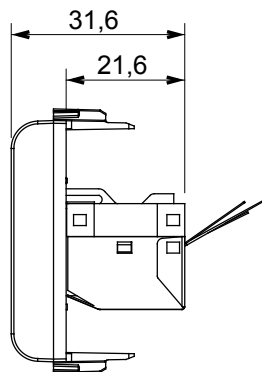

Ampia gamma di apparecchi di comando, di prese per il prelievo di energia (conformi agli standard nazionali e internazionali), per il prelievo di segnale, per il controllo del clima, per la gestione del comfort, per la segnalazione degli allarmi tecnici, per la gestione dell'illuminazione di emergenza. I dispositivi modulari ChoruSmart sono disponibili in cinque colori, bianco lucido, bianco satinato, natural beige, nero satinato e titanio verniciato e in diverse dimensioni, da 1/2, 1, 2 e 3 moduli. Grazie ai supporti di fissaggio per scatole rettangolari, quadrate e tonde, è possibile creare infinite combinazioni con la gamma delle placche ChoruSmart.

| Categoria     | Presse dati   | Descrizione           | RJ45         |
|---------------|---------------|-----------------------|--------------|
| Colore        | Bianco lucido | Categoria di utilizzo | 5e           |
| Cavi          | FTP           | Connessione           | Toolless     |
| Numero coppie | 4             | Norma di riferimento  | EN 60603-7-3 |
| N. moduli     | 1             | Codice Electrocod     | 3722         |
| Materiale     | Tecnopolimero |                       |              |

### DIMENSIONALE