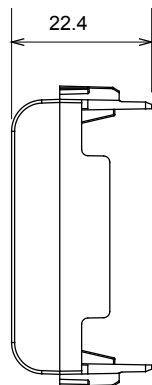

Ampla gamma di apparecchi di comando, di prese per il prelievo di energia (conformi agli standard nazionali e internazionali), per il prelievo di segnale, per il controllo del clima, per la gestione del comfort, per la segnalazione degli allarmi tecnici, per la gestione dell'illuminazione di emergenza. I dispositivi modulari ChoruSmart sono disponibili in cinque colori, bianco lucido, bianco satinato, natural beige, nero satinato e titanio verniciato e in diverse dimensioni, da 1/2, 1, 2 e 3 moduli. Grazie ai supporti di fissaggio per scatole rettangolari, quadrate e tonde, è possibile creare infinite combinazioni con la gamma delle placche ChoruSmart.

Categoria	Copriforo	Colore	Bianco lucido
Descrizione	3 posti	Norma di riferimento	EN 60669-1
Termopressione con biglia	125 °C	Resistenza al filo incandescente	850 °C
N. moduli	3	Materiale	Tecnopolimero
Codice Electrocod	0100		

DIMENSIONALE

SIMBOLOGIA TECNICA

MARCHI/APPROVAZIONI