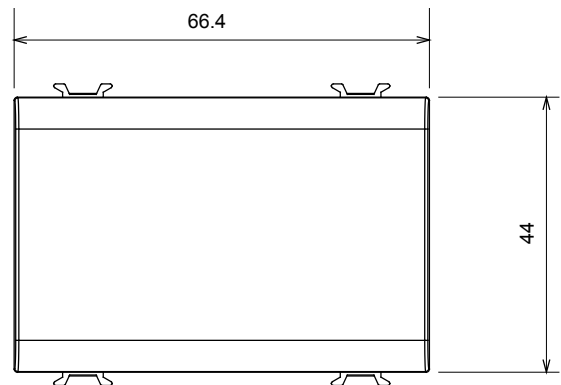

Ampla gamma di apparecchi di comando, di prese per il prelievo di energia (conformi agli standard nazionali e internazionali), per il prelievo di segnale, per il controllo del clima, per la gestione del comfort, per la segnalazione degli allarmi tecnici, per la gestione dell'illuminazione di emergenza. I dispositivi modulari ChoruSmart sono disponibili in cinque colori, bianco lucido, bianco satinato, natural beige, nero satinato e titanio verniciato e in diverse dimensioni, da 1/2, 1, 2 e 3 moduli. Grazie ai supporti di fissaggio per scatole rettangolari, quadrate e tonde, è possibile creare infinite combinazioni con la gamma delle placche ChoruSmart.

Categoria	Copriforo	Colore	Bianco lucido
Descrizione	3 posti	Norma di riferimento	EN 60669-1
Termopressione con biglia	125 °C	Resistenza al filo incandescente	850 °C
N. moduli	3	Materiale	Tecnopolimero
Codice Electrocod	0100		

DIMENSIONALE

SIMBOLOGIA TECNICA

MARCHI/APPROVAZIONI