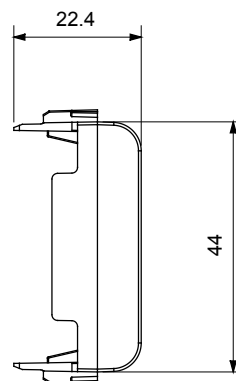

Ampla gamma di apparecchi di comando, di prese per il prelievo di energia (conformi agli standard nazionali e internazionali), per il prelievo di segnale, per il controllo del clima, per la gestione del comfort, per la segnalazione degli allarmi tecnici, per la gestione dell'illuminazione di emergenza. I dispositivi modulari ChoruSmart sono disponibili in cinque colori, bianco lucido, bianco satinato, natural beige, nero satinato e titanio verniciato e in diverse dimensioni, da 1/2, 1, 2 e 3 moduli. Grazie ai supporti di fissaggio per scatole rettangolari, quadrate e tonde, è possibile creare infinite combinazioni con la gamma delle placche ChoruSmart.

Categoria	Copriforo	Colore	Bianco lucido
Descrizione	2 posti	Norma di riferimento	EN 60669-1
Termopressione con biglia	125 °C	Resistenza al filo incandescente	850 °C
N. moduli	2	Materiale	Tecnopolimero
Codice Electrocod	0100		

DIMENSIONALE

SIMBOLOGIA TECNICA

MARCHI/APPROVAZIONI