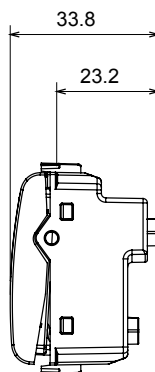

Ampla gamma di apparecchi di comando, di prese per il prelievo di energia (conformi agli standard nazionali e internazionali), per il prelievo di segnale, per il controllo del clima, per la gestione del comfort, per la segnalazione degli allarmi tecnici, per la gestione dell'illuminazione di emergenza. I dispositivi modulari ChoruSmart sono disponibili in cinque colori, bianco lucido, bianco satinato, natural beige, nero satinato e titanio verniciato e in diverse dimensioni, da 1/2, 1, 2 e 3 moduli. Grazie ai supporti di fissaggio per scatole rettangolari, quadrate e tonde, è possibile creare infinite combinazioni con la gamma delle placche ChoruSmart.

Categoria	Copriforo con uscita cavi	Colore	Bianco lucido
Descrizione	2 posti	Norma di riferimento	EN 60669-1
Termopressione con biglia	125 °C	Resistenza al filo incandescente	850 °C
N. moduli	2	Materiale	Tecnopolimero
Codice Electrocod	0100		

DIMENSIONALE

SIMBOLOGIA TECNICA

MARCHI/APPROVAZIONI