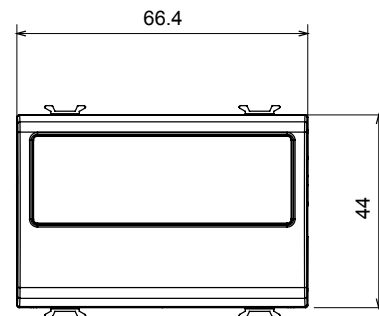

Ampla gamma di apparecchi di comando, di prese per il prelievo di energia (conformi agli standard nazionali e internazionali), per il prelievo di segnale, per il controllo del clima, per la gestione del comfort, per la segnalazione degli allarmi tecnici, per la gestione dell'illuminazione di emergenza. I dispositivi modulari ChoruSmart sono disponibili in cinque colori, bianco lucido, bianco satinato, natural beige, nero satinato e titanio verniciato e in diverse dimensioni, da 1/2, 1, 2 e 3 moduli. Grazie ai supporti di fissaggio per scatole rettangolari, quadrate e tonde, è possibile creare infinite combinazioni con la gamma delle placche ChoruSmart.

Categoria	Copriforo con uscita cavi	Colore	Bianco lucido
Descrizione	2 posti	Norma di riferimento	EN 60669-1
Termopressione con biglia	125 °C	Resistenza al filo incandescente	850 °C
N. moduli	2	Materiale	Tecnopolimero
Codice Electrocod	0100		

DIMENSIONALE

SIMBOLOGIA TECNICA

MARCHI/APPROVAZIONI