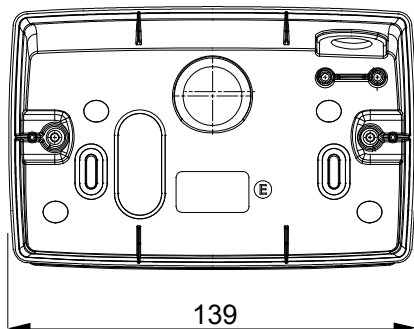

Gamma di plance da tavolo, scatole da parete e contenitori autoportanti vuoti da parete, adatte per l'alloggiamento dei dispositivi modulari ChorusSmart. Le plance e le scatole da parete, disponibili nei colori bianco e nero, vanno completate con supporto ChorusSmart e placche One. I contenitori autoportanti, disponibili nel colore grigio RAL 7035, si caratterizzano nelle versioni con grado di protezione IP40 e IP55: entrambi sono provvisti di pretranciati sfondabili, inoltre la versione stagna è fornita di portella con membrana trasparente anti-UV. Scatole e contenitori autoportanti sono predisposti per il fissaggio del morsetto di terra.

Descrizione	4 posti	Colore	Nero satinato
Supporto	GW16804	Adatta per placche	ONE
Coppia serraggio viti	0.8 Newton/metri	Dim. esterne BxHxP (mm)	140x90x69
Glow wire test	650 °C	Termopressione con biglia	70 °C
Norma di riferimento	EN 60670-1	Codice Electrocod	0122

DIMENSIONALE

SIMBOLOGIA TECNICA

GWT

650 °C

70 °C

MARCHI/APPROVAZIONI