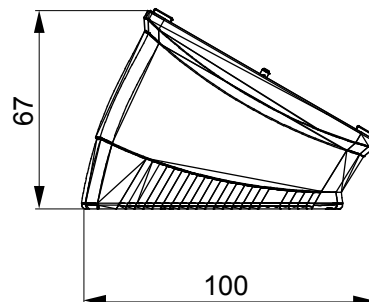

Gamma di plance da tavolo, scatole da parete e contenitori autoportanti vuoti da parete, adatte per l'alloggiamento dei dispositivi modulari ChorusSmart. Le plance e le scatole da parete, disponibili nei colori bianco e nero, vanno completate con supporto ChorusSmart e placche One. I contenitori autoportanti, disponibili nel colore grigio RAL 7035, si caratterizzano nelle versioni con grado di protezione IP40 e IP55: entrambi sono provvisti di pretranciati sfondabili, inoltre la versione stagna è fornita di portella con membrana trasparente anti-UV. Scatole e contenitori autoportanti sono predisposti per il fissaggio del morsetto di terra.

Descrizione	4 posti	Colore	Nero satinato
Supporto	GW16804	Adatta per placche	ONE
Coppia serraggio viti	0.8 Newton/metri	Dim. esterne BxHxP (mm)	140x90x69
Glow wire test	650 °C	Termopressione con biglia	70 °C
Norma di riferimento	EN 60670-1	Codice Electrocod	0122

DIMENSIONALE

SIMBOLOGIA TECNICA

GWT

650 °C

70 °C

MARCHI/APPROVAZIONI