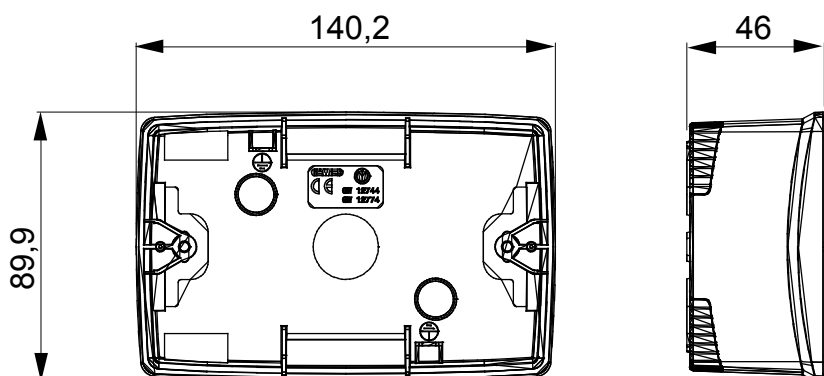

Gamma di plance da tavolo, scatole da parete e contenitori autoportanti vuoti da parete, adatte per l'alloggiamento dei dispositivi modulari ChorusSmart. Le plance e le scatole da parete, disponibili nei colori bianco e nero, vanno completate con supporto ChorusSmart e placche One. I contenitori autoportanti, disponibili nel colore grigio RAL 7035, si caratterizzano nelle versioni con grado di protezione IP40 e IP55: entrambi sono provvisti di pretranciati sfondabili, inoltre la versione stagna è fornita di portella con membrana trasparente anti-UV. Scatole e contenitori autoportanti sono predisposti per il fissaggio del morsetto di terra.

Descrizione	4 posti	Colore	Nero satinato
Caratteristiche	Halogen free	Supporto	GW16804
Adatta per placche	ONE	Coppia serraggio viti	0.8 Newton/metri
Dim. esterne BxHxP (mm)	140x90x46	Glow wire test	650 °C
Termopressione con biglia	70 °C	Norma di riferimento	EN 60670-1
Temperatura di installazione	-5 +60 °C	Codice Electrocod	0212

### DIMENSIONALE

### SIMBOLOGIA TECNICA

**GWT**

650 °C

70 °C

INSTALLAZIONE

min

max