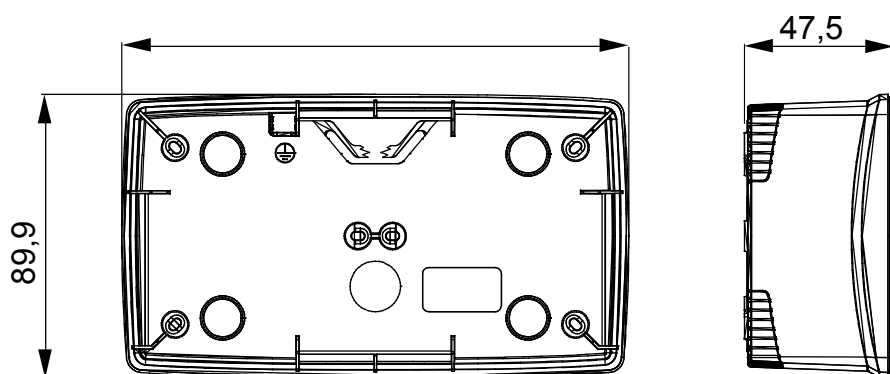

Gamma di plance da tavolo, scatole da parete e contenitori autoportanti vuoti da parete, adatte per l'alloggiamento dei dispositivi modulari ChorusSmart. Le plance e le scatole da parete, disponibili nei colori bianco e nero, vanno completate con supporto ChorusSmart e placche One. I contenitori autoportanti, disponibili nel colore grigio RAL 7035, si caratterizzano nelle versioni con grado di protezione IP40 e IP55: entrambi sono provvisti di pretranciati sfondabili, inoltre la versione stagna è fornita di portella con membrana trasparente anti-UV. Scatole e contenitori autoportanti sono predisposti per il fissaggio del morsetto di terra.

Descrizione	2+2 posti	Tipo	Orizzontale
Colore	Bianco satinato	Caratteristiche	Halogen free
Supporto	GW16822	Adatta per placche	ONE International
Coppia serraggio viti	0.8 Newton/metri	Dim. esterne BxHxP (mm)	161x90x46
Glow wire test	650 °C	Termopressione con biglia	70 °C
Norma di riferimento	EN 60670-1	Temperatura di installazione	-5 +60 °C
Codice Electrocod	0110		

DIMENSIONALE

SIMBOLOGIA TECNICA

GWT

650 °C

70 °C

INSTALLAZIONE

MARCHI/APPROVAZIONI