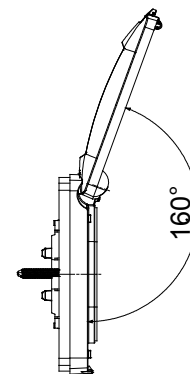

Placche stagne IP55 serie ChoruSmart per fissaggio su scatole incasso tonde/quadrate singole (int. 60mm.) e rettangolari (3 e 4 posti); dotate di supporto e viti lunghe, predisposte per l'installazione di dispositivi serie Chorusmart. Membrana ergonomica, apertura massima del coperchio a 160° agevolata da una comoda impugnatura. Grado IP55 garantito a coperchio chiuso e con montaggio su pareti lisce, impermeabili e senza scanalature.

Categoria	Serie ChoruSmart	Tipologia	Placche standard italiano
Gruppo	Placche stagne	Descrizione	4 posti
Colore placca	Nero	Finitura	Lucida
Materiale	Tecnopolimero	Grado di protezione	IP55 (a coperchio chiuso)
Coperchio	Con membrana	Colore membrana	Trasparente
Per scatola da incasso	Rettangolare 4 posti	Fissaggio	A vite (n° 2)
Tipo di vite	6/32 x 30mm	Materiale vite	Acciaio zincato
Supporto incluso	GW16804	Guarnizioni	Gomma espansa vulcanizzata
Resistenza al filo incandescente	650 °C	Termopressione con biglia	70 °C
Norma di riferimento	EN 60669-1	Temperatura di impiego	-25 +60 °C
Resistenza raggi UV	Si (ISO 4892-2)	Massimo angolo di apertura coperchio	160°
Codice Electrocod	0110		

DIMENSIONALE

SIMBOLOGIA TECNICA

IP

IP55 (a coperchio chiuso)

GWT

650 °C

70 °C

MARCHI/APPROVAZIONI