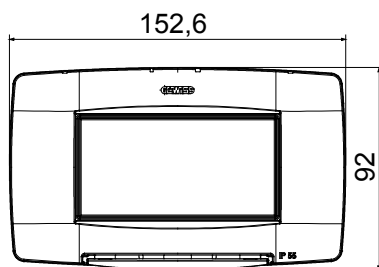

Placche stagne IP55 serie ChoruSmart per fissaggio su scatole incasso tonde/quadrate singole (int. 60mm.) e rettangolari (3 e 4 posti); dotate di supporto e viti lunghe, predisposte per l'installazione di dispositivi serie Chorusmart. Membrana ergonomica, apertura massima del coperchio a 160° agevolata da una comoda impugnatura. Grado IP55 garantito a coperchio chiuso e con montaggio su pareti lisce, impermeabili e senza scanalature.

Categoria	Serie ChoruSmart	Tipologia	Placche standard italiano
Gruppo	Placche stagne	Descrizione	4 posti
Colore placca	Nero	Finitura	Lucida
Materiale	Tecnopolimero	Grado di protezione	IP55 (a coperchio chiuso)
Coperchio	Con membrana	Colore membrana	Trasparente
Per scatola da incasso	Rettangolare 4 posti	Fissaggio	A vite (n° 2)
Tipo di vite	6/32 x 30mm	Materiale vite	Acciaio zincato
Supporto incluso	GW16804	Guarnizioni	Gomma espansa vulcanizzata
Resistenza al filo incandescente	650 °C	Termopressione con biglia	70 °C
Norma di riferimento	EN 60669-1	Temperatura di impiego	-25 +60 °C
Resistenza raggi UV	Si (ISO 4892-2)	Massimo angolo di apertura coperchio	160°
Codice Electrocod	0110		

DIMENSIONALE

SIMBOLOGIA TECNICA

IP

IP55 (a coperchio chiuso)

GWT

650 °C

70 °C

MARCHI/APPROVAZIONI