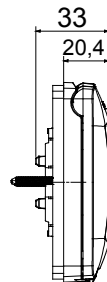

Placche stagne IP55 serie ChoruSmart per fissaggio su scatole incasso tonde/quadrate singole (int. 60mm.) e rettangolari (3 e 4 posti); dotate di supporto e viti lunghe, predisposte per l'installazione di dispositivi serie Chorusmart. Membrana ergonomica, apertura massima del coperchio a 160° agevolata da una comoda impugnatura. Grado IP55 garantito a coperchio chiuso e con montaggio su pareti lisce, impermeabili e senza scanalature.

Categoria	Serie ChoruSmart	Tipologia	Placche standard italiano
Gruppo	Placche stagne	Descrizione	4 posti
Colore placca	Nero	Finitura	Lucida
Materiale	Tecnopolimero	Grado di protezione	IP55 (a coperchio chiuso)
Coperchio	Con membrana	Colore membrana	Trasparente
Per scatola da incasso	Rettangolare 4 posti	Fissaggio	A vite (n° 2)
Tipo di vite	6/32 x 30mm	Materiale vite	Acciaio zincato
Supporto incluso	GW16804	Guarnizioni	Gomma espansa vulcanizzata
Resistenza al filo incandescente	650 °C	Termopressione con biglia	70 °C
Norma di riferimento	EN 60669-1	Temperatura di impiego	-25 +60 °C
Resistenza raggi UV	Si (ISO 4892-2)	Massimo angolo di apertura coperchio	160°
Codice Electrocod	0110		

DIMENSIONALE

SIMBOLOGIA TECNICA

IP

IP55 (a coperchio chiuso)

GWT

650 °C

70 °C

MARCHI/APPROVAZIONI