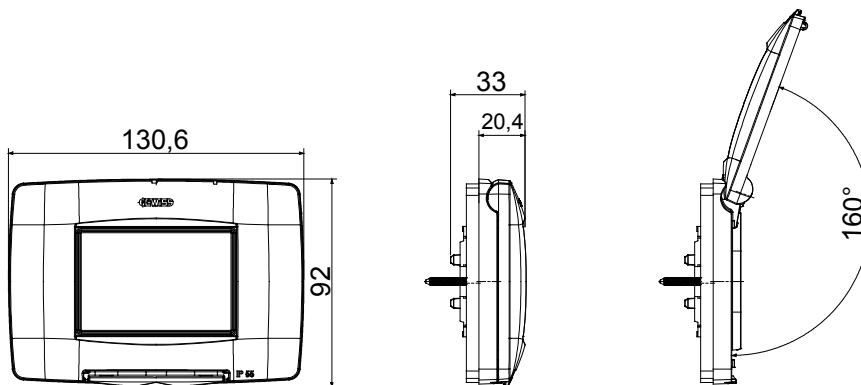

Placche stagne IP55 serie ChoruSmart per fissaggio su scatole incasso tonde/quadrate singole (int. 60mm.) e rettangolari (3 e 4 posti); dotate di supporto e viti lunghe, predisposte per l'installazione di dispositivi serie Chorusmart. Membrana ergonomica, apertura massima del coperchio a 160° agevolata da una comoda impugnatura. Grado IP55 garantito a coperchio chiuso e con montaggio su pareti lisce, impermeabili e senza scanalature.

Categoria	Serie ChoruSmart	Tipologia	Placche standard italiano
Gruppo	Placche stagne	Descrizione	3 posti
Colore placca	Nero	Finitura	Lucida
Materiale	Tecnopolimero	Grado di protezione	IP55 (a coperchio chiuso)
Coperchio	Con membrana	Colore membrana	Trasparente
Per scatola da incasso	Rettangolare 3 posti	Fissaggio	A vite (n° 2)
Tipo di vite	6/32 x 30mm	Materiale vite	Acciaio zincato
Supporto incluso	GW16803	Guarnizioni	Gomma espansa vulcanizzata
Resistenza al filo incandescente	650 °C	Termopressione con biglia	70 °C
Norma di riferimento	EN 60669-1	Temperatura di impiego	-25 +60 °C
Resistenza raggi UV	Si (ISO 4892-2)	Massimo angolo di apertura coperchio	160°
Codice Electrocod	0110		

DIMENSIONALE

SIMBOLOGIA TECNICA

MARCHI/APPROVAZIONI