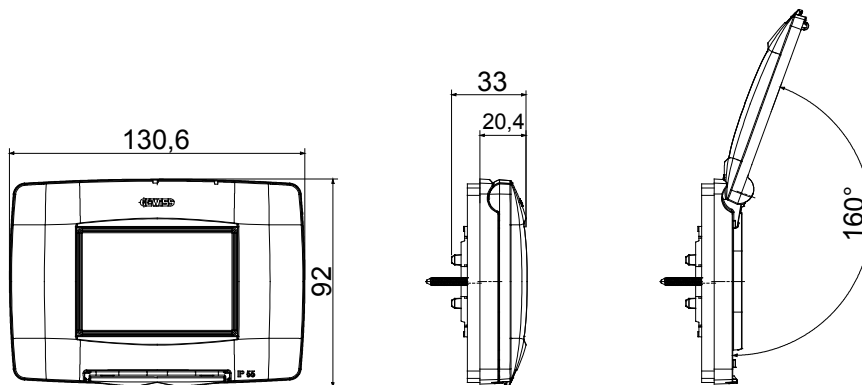

Placche stagne IP55 serie ChoruSmart per fissaggio su scatole incasso tonde/quadrate singole (int. 60mm.) e rettangolari (3 e 4 posti); dotate di supporto e viti lunghe, predisposte per l'installazione di dispositivi serie Chorusmart. Membrana ergonomica, apertura massima del coperchio a 160° agevolata da una comoda impugnatura. Grado IP55 garantito a coperchio chiuso e con montaggio su pareti lisce, impermeabili e senza scanalature.

Categoria	Serie ChoruSmart	Tipologia	Placche standard italiano
Gruppo	Placche stagne	Descrizione	3 posti
Colore placca	Bianco	Finitura	Lucida
Materiale	Tecnopolimero	Grado di protezione	IP55 (a coperchio chiuso)
Coperchio	Con membrana	Colore membrana	Trasparente
Per scatola da incasso	Rettangolare 3 posti	Fissaggio	A vite (n° 2)
Tipo di vite	6/32 x 30mm	Materiale vite	Acciaio zincato
Supporto incluso	GW16803	Guarnizioni	Gomma espansa vulcanizzata
Resistenza al filo incandescente	650 °C	Termopressione con biglia	70 °C
Norma di riferimento	EN 60669-1	Temperatura di impiego	-25 +60 °C
Resistenza raggi UV	Si (ISO 4892-2)	Massimo angolo di apertura coperchio	160°
Codice Electrocod	0110		

DIMENSIONALE

SIMBOLOGIA TECNICA

MARCHI/APPROVAZIONI