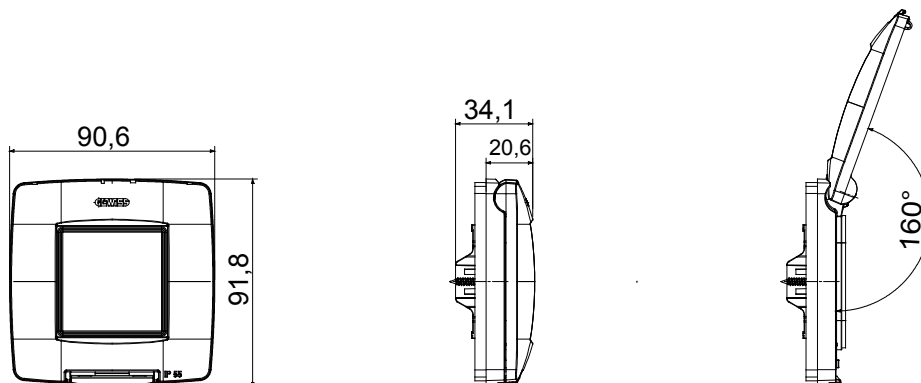

Placche stagne IP55 serie ChoruSmart per fissaggio su scatole incasso tonde/quadrate singole (int. 60mm.) e rettangolari (3 e 4 posti); dotate di supporto e viti lunghe, predisposte per l'installazione di dispositivi serie Chorusmart. Membrana ergonomica, apertura massima del coperchio a 160° agevolata da una comoda impugnatura. Grado IP55 garantito a coperchio chiuso e con montaggio su pareti lisce, impermeabili e senza scanalature.

Categoria	Serie ChoruSmart	Tipologia	Placche standard internazionale
Gruppo	Placche stagne	Descrizione	2 posti
Colore placca	Bianco	Finitura	Lucida
Materiale	Tecnopolimero	Grado di protezione	IP55 (a coperchio chiuso)
Coperchio	Con membrana	Colore membrana	Trasparente
Per scatola da incasso	Tonda/quadrata (int. 60mm.)	Fissaggio	A vite (n° 2)
Tipo di vite	Autofilettante 3,2 x 22mm	Materiale vite	Acciaio inox
Supporto incluso	GW16822	Guarnizioni	Gomma espansa vulcanizzata
Resistenza al filo incandescente	650 °C	Termopressione con biglia	70 °C
Norma di riferimento	EN 60669-1	Temperatura di impiego	-25 +60 °C
Resistenza raggi UV	Si (ISO 4892-2)	Massimo angolo di apertura coperchio	160°
Codice Electrocod	0110		

DIMENSIONALE

SIMBOLOGIA TECNICA

MARCHI/APPROVAZIONI