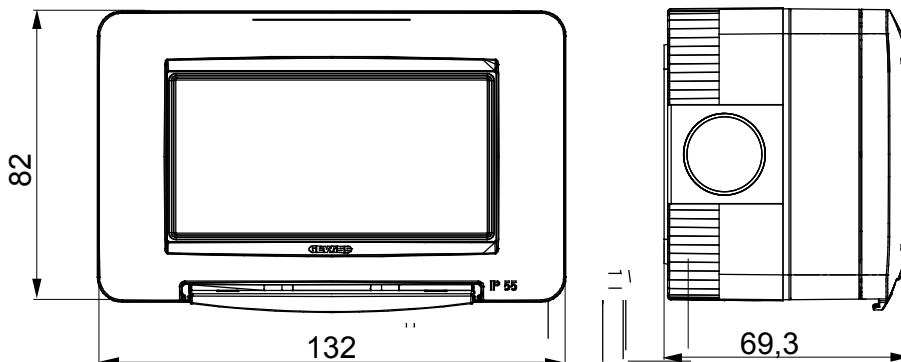

Gamma di plance da tavolo, scatole da parete e contenitori autoportanti vuoti da parete, adatte per l'alloggiamento dei dispositivi modulari ChorusSmart. Le plance e le scatole da parete, disponibili nei colori bianco e nero, vanno completate con supporto ChorusSmart e placche One. I contenitori autoportanti, disponibili nel colore grigio RAL 7035, si caratterizzano nelle versioni con grado di protezione IP40 e IP55: entrambi sono provvisti di pretranciati sfondabili, inoltre la versione stagna è fornita di portella con membrana trasparente anti-UV. Scatole e contenitori autoportanti sono predisposti per il fissaggio del morsetto di terra.

Descrizione	4 posti	Colore	Grigio RAL 7035
N. fori Ø 23 sfondabili	Laterali 8 / Sul fondo 1	Tipo sfondabili	Asportabili con utensile
Grado di protezione	IP55	Classe isolamento	II
Resistenza agli urti	IK07	Viti coperchio	Acciaio inox
Coppia serraggio viti	0.8 Newton/metri	Dim. esterne BxHxP (mm)	132x82x69
Glow wire test	650 °C	Termopressione con biglia	70 °C
Norma di riferimento	EN 60670-1	Temperatura di installazione	-25 +60 °C
Codice Electrocod	0212		

### DIMENSIONALE

### SIMBOLOGIA TECNICA

**IP**

IP55

**IK**

IK07

**GWT**

650 °C

70 °C