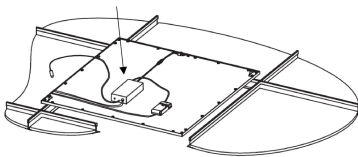

DIMENSIONS

DISTRIBUTION PHOTOMETRIQUE

SYMBOLE TECHNIQUE

IP

IP20

IK

IK03

NORMES ET HOMOLOGATIONS